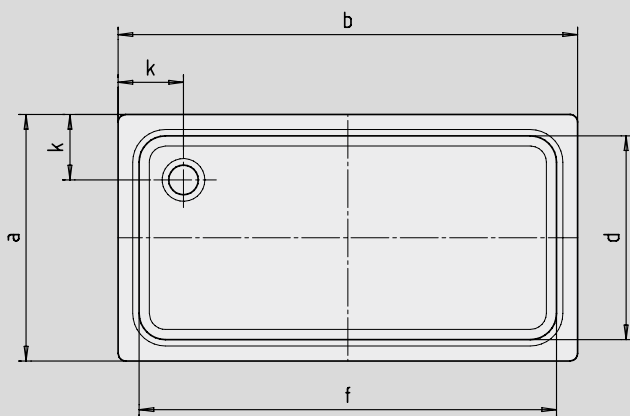

DUSCHPLAN XXL

- Dimensions généreuses permettant de se doucher à deux
- Un grand classique parmi les receveurs de douche
- Design moderne, clair, profondeur 65 mm seulement
- Fabriqué en acier émaillé KALDEWEI
- Couvercle de bonde intégré à fleur de la surface de douche (uniquement en association avec les bondes KA 90)

Photo d'exemple

| | Hauteur totale avec siphon | Hauteur totale bonde |
|------------------|----------------------------|----------------------|
| KA 90 | 145 | 81 |
| KA 90 extraplate | 134 | 70 |
| KA 90 ultraplate | 125 | 61 |
| KA 90 vertical | 49 | 81 |

Voir page 269.

Modèle représenté : 427-2

Antidérapant partiel

Antidérapant complet

| N° du modèle | 423 | 425 | 427 | 424 | 426 |
|---|----------------|------------|------------|------------|------------|
| Longueur extérieure | a | 700 | 750 | 1000 | 750 mm |
| Largeur extérieure | b | 1400 | 1400 | 1400 | 1700 mm |
| Profondeur | c | 65 | 65 | 65 | 65 mm |
| Longueur intérieure | d | 570 | 620 | 870 | 670 mm |
| Largeur intérieure | f | 1270 | 1270 | 1270 | 1570 mm |
| Hauteur du rebord | i | 32 | 32 | 32 | 32 mm |
| Distance bord/centre de la bonde | k | 200 | 200 | 200 | 200 mm |
| Diamètre bonde | m | 90 | 90 | 90 | 90 mm |
| Largeur du rebord | s | 65 | 65 | 65 | 65 mm |
| Hauteur avec support | y ₁ | 160 | 160 | 160 | 160 mm |
| Poids du receveur de douche émaillé en kg | | 27 | 29 | 38 | 33 |
| Émaillage antidérapant partiel | | 856 x 300 | 856 x 300 | 856 x 549 | 856 x 300 |
| Émaillage antidérapant complet | | 1195 x 493 | 1195 x 555 | 1195 x 804 | 1501 x 493 |