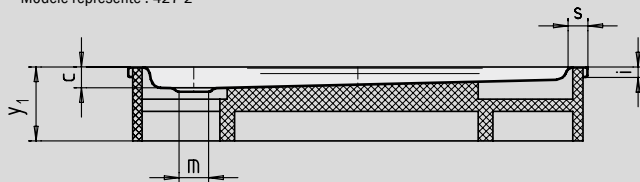

DUSCHPLAN XXL

- Dimensions généreuses permettant de se doucher à deux
- Un grand classique parmi les receveurs de douche
- Design moderne, clair, profondeur 65 mm seulement
- Fabriqué en acier émaillé KALDEWEI
- Couvercle de bonde intégré à fleur de la surface de douche (uniquement en association avec les bondes KA 90)

Photo d'exemple

| | Hauteur totale avec siphon | Hauteur totale bonde |
|------------------|----------------------------|----------------------|
| KA 90 | 145 | 81 |
| KA 90 extraplate | 134 | 70 |
| KA 90 ultraplate | 125 | 61 |
| KA 90 vertical | 49 | 81 |

Voir page 269.

Modèle représenté : 427-2

Antidérapant partiel

Antidérapant complet

| N° du modèle | 423 | 425 | 427 | 424 | 426 |
|---|----------------|------------|------------|------------|------------|
| Longueur extérieure | a | 700 | 750 | 1000 | 750 mm |
| Largeur extérieure | b | 1400 | 1400 | 1400 | 1700 mm |
| Profondeur | c | 65 | 65 | 65 | 65 mm |
| Longueur intérieure | d | 570 | 620 | 870 | 670 mm |
| Largeur intérieure | f | 1270 | 1270 | 1270 | 1570 mm |
| Hauteur du rebord | i | 32 | 32 | 32 | 32 mm |
| Distance bord/centre de la bonde | k | 200 | 200 | 200 | 200 mm |
| Diamètre bonde | m | 90 | 90 | 90 | 90 mm |
| Largeur du rebord | s | 65 | 65 | 65 | 65 mm |
| Hauteur avec support | y ₁ | 160 | 160 | 160 | 160 mm |
| Poids du receveur de douche émaillé en kg | | 27 | 29 | 38 | 33 |
| Émaillage antidérapant partiel | | 856 x 300 | 856 x 300 | 856 x 549 | 856 x 300 |
| Émaillage antidérapant complet | | 1195 x 493 | 1195 x 555 | 1195 x 804 | 1501 x 493 |