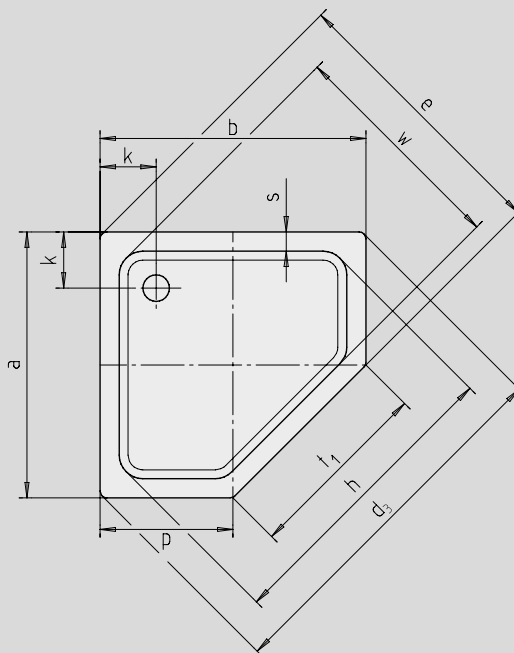

Photo d'exemple

| Modèle | Hauteur totale avec siphon | | | | Hauteur totale bonde | | | |
|------------------|----------------------------|-----|-----|-----|----------------------|-----|-----|-----|
| | 670 | 672 | 671 | 673 | 670 | 672 | 671 | 673 |
| KA 90 | 105 | 105 | 145 | 145 | 81 | 81 | 81 | 81 |
| KA 90 extraplate | 94 | 94 | 134 | 134 | 70 | 70 | 70 | 70 |
| KA 90 ultraplate | 85 | 85 | 125 | 125 | 61 | 61 | 61 | 61 |
| KA 90 vertical | 49 | 49 | 49 | 49 | 81 | 81 | 81 | 81 |

Voir page 269.

Modèle représenté : 671 avec support

Modèle représenté : 670 avec support

Antidérapant partiel

| N° du modèle | 670 | 672 | 671 | 673 | |
|---|----------------|-------|-------|-------|----------|
| Longueur extérieure | a | 900 | 1000 | 900 | 1000 mm |
| Largeur extérieure | b | 900 | 1000 | 900 | 1000 mm |
| Profondeur | c | 25 | 25 | 65 | 65 mm |
| Côté sur angle - longueur extérieure | d ₃ | 1254 | 1395 | 1254 | 1395 mm |
| Côté sur angle - largeur extérieure | e | 945 | 1051 | 945 | 1051 mm |
| Côté sur angle - longueur intérieure | h | 1023 | 1164 | 1023 | 1164 mm |
| Hauteur du rebord | i | 32 | 32 | 32 | 32 mm |
| Distance bord/centre de la bonde | k | 190 | 190 | 190 | 190 mm |
| Diamètre bonde | m | 90 | 90 | 90 | 90 mm |
| Longueur au côté | p | 450 | 500 | 450 | 500 mm |
| Largeur du rebord | s | 65 | 65 | 65 | 65 mm |
| Largeur de la zone d'entrée | t ₁ | 636 | 707 | 636 | 707 mm |
| Côté sur angle - largeur intérieure | w | 765 | 871 | 765 | 871 mm |
| Hauteur avec support | y ₁ | 120 | 120 | 160 | 160 mm |
| Poids du receveur de douche émaillé en kg | | 19 | 23 | 20 | 24 |
| Émaillage antidérapant partiel | | ∅ 435 | ∅ 588 | ∅ 435 | ∅ 588 mm |