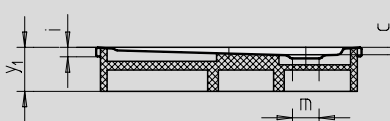

Photo d'exemple

| Modèle | Hauteur totale avec siphon | | | | Hauteur totale bonde | | | |
|------------------|----------------------------|-----|-----|-----|----------------------|-----|-----|-----|
| | 670 | 672 | 671 | 673 | 670 | 672 | 671 | 673 |
| KA 90 | 105 | 105 | 145 | 145 | 81 | 81 | 81 | 81 |
| KA 90 extraplate | 94 | 94 | 134 | 134 | 70 | 70 | 70 | 70 |
| KA 90 ultraplate | 85 | 85 | 125 | 125 | 61 | 61 | 61 | 61 |
| KA 90 vertical | 49 | 49 | 49 | 49 | 81 | 81 | 81 | 81 |

Voir page 269.

Modèle représenté : 671 avec support

Modèle représenté : 670 avec support

Antidérapant partiel

| N° du modèle | 670 | 672 | 671 | 673 | |
|---|----------------|-------|-------|-------|----------|
| Longueur extérieure | a | 900 | 1000 | 900 | 1000 mm |
| Largeur extérieure | b | 900 | 1000 | 900 | 1000 mm |
| Profondeur | c | 25 | 25 | 65 | 65 mm |
| Côté sur angle - longueur extérieure | d ₃ | 1254 | 1395 | 1254 | 1395 mm |
| Côté sur angle - largeur extérieure | e | 945 | 1051 | 945 | 1051 mm |
| Côté sur angle - longueur intérieure | h | 1023 | 1164 | 1023 | 1164 mm |
| Hauteur du rebord | i | 32 | 32 | 32 | 32 mm |
| Distance bord/centre de la bonde | k | 190 | 190 | 190 | 190 mm |
| Diamètre bonde | m | 90 | 90 | 90 | 90 mm |
| Longueur au côté | p | 450 | 500 | 450 | 500 mm |
| Largeur du rebord | s | 65 | 65 | 65 | 65 mm |
| Largeur de la zone d'entrée | t ₁ | 636 | 707 | 636 | 707 mm |
| Côté sur angle - largeur intérieure | w | 765 | 871 | 765 | 871 mm |
| Hauteur avec support | y ₁ | 120 | 120 | 160 | 160 mm |
| Poids du receveur de douche émaillé en kg | | 19 | 23 | 20 | 24 |
| Émaillage antidérapant partiel | | ∅ 435 | ∅ 588 | ∅ 435 | ∅ 588 mm |