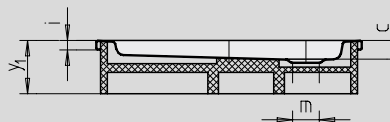

Photo d'exemple

| Modèle | Hauteur totale avec siphon | | | | Hauteur totale bonde | | | |
|------------------|----------------------------|-----|-----|-----|----------------------|-----|-----|-----|
| | 670 | 672 | 671 | 673 | 670 | 672 | 671 | 673 |
| KA 90 | 105 | 105 | 145 | 145 | 81 | 81 | 81 | 81 |
| KA 90 extraplate | 94 | 94 | 134 | 134 | 70 | 70 | 70 | 70 |
| KA 90 ultraplate | 85 | 85 | 125 | 125 | 61 | 61 | 61 | 61 |
| KA 90 vertical | 49 | 49 | 49 | 49 | 81 | 81 | 81 | 81 |

Voir page 269.

Modèle représenté : 671 avec support

Modèle représenté : 670 avec support

Antidérapant partiel

| N° du modèle | 670 | 672 | 671 | 673 | |
|---|----------------|-------|-------|-------|----------|
| Longueur extérieure | a | 900 | 1000 | 900 | 1000 mm |
| Largeur extérieure | b | 900 | 1000 | 900 | 1000 mm |
| Profondeur | c | 25 | 25 | 65 | 65 mm |
| Côté sur angle - longueur extérieure | d ₃ | 1254 | 1395 | 1254 | 1395 mm |
| Côté sur angle - largeur extérieure | e | 945 | 1051 | 945 | 1051 mm |
| Côté sur angle - longueur intérieure | h | 1023 | 1164 | 1023 | 1164 mm |
| Hauteur du rebord | i | 32 | 32 | 32 | 32 mm |
| Distance bord/centre de la bonde | k | 190 | 190 | 190 | 190 mm |
| Diamètre bonde | m | 90 | 90 | 90 | 90 mm |
| Longueur au côté | p | 450 | 500 | 450 | 500 mm |
| Largeur du rebord | s | 65 | 65 | 65 | 65 mm |
| Largeur de la zone d'entrée | t ₁ | 636 | 707 | 636 | 707 mm |
| Côté sur angle - largeur intérieure | w | 765 | 871 | 765 | 871 mm |
| Hauteur avec support | y ₁ | 120 | 120 | 160 | 160 mm |
| Poids du receveur de douche émaillé en kg | | 19 | 23 | 20 | 24 |
| Émaillage antidérapant partiel | | ∅ 435 | ∅ 588 | ∅ 435 | ∅ 588 mm |