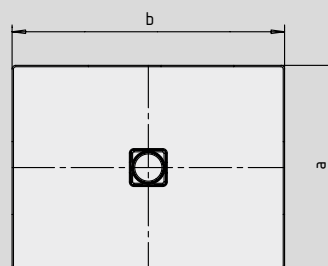

CONOFLAT

- Design limpide, épuré
- Confort maximum grâce au couvercle de bonde plat, émaillé, inséré à fleur dans le plan de douche
- Pour l'installation de ce receveur façon «douche à l'italienne», voir page 269
- Fabriqué en acier émaillé KALDEWEI
- Le complément idéal de votre baignoire CONODUO et de votre vasque CONO
- Design Sottsass Associati
- Débit de vidange KA 120 : 0,85 l/s
- Débit de vidange KA 120 vertical : 1,4 l/s

Photo d'exemple

	Hauteur totale avec siphon	Hauteur totale bonde
KA 120	107	83
KA 120 vertical	49	83

Voir page 269.

Mod. 1200 x 1200

pour KA 120 vertical

Mod. 1000 x 1200 avec support polystyrène

pour KA 120 vertical

Antidérapant partiel

Antidérapant complet

SECURE⁺

N° du modèle		862	863	864	865	866	867
Longueur extérieure	a	750	900	1000	800	900	1000 mm
Largeur extérieure	b	1700	1700	1700	1800	1800	1800 mm
Hauteur avec siphon	g	107	107	107	107	107	107 mm
Hauteur du rebord	i	32	32	32	32	32	32 mm
Diamètre bonde	m	120	120	120	120	120	120 mm
Hauteur de raccordement siphon	l	76	76	76	76	76	76 mm
Hauteur avec support	y ₁	110	110	110	110	110	110 mm
Poids du receveur de douche émaillé en kg		33	40	43	37	41	46
Émaillage antidérapant partiel		492 x 492	492 x 492	588 x 588	492 x 492	492 x 492	588 x 588 mm
Émaillage antidérapant complet		692 x 1652	836 x 1652	932 x 1652	740 x 1748	836 x 1748	932 x 1748 mm
SECURE PLUS		surface entière	surface entière	surface entière	surface entière	surface entière	surface entière