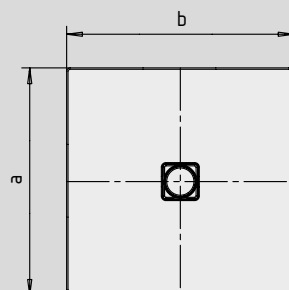

CONOFLAT

- Design limpide, épuré
- Confort maximum grâce au couvercle de bonde plat, émaillé, inséré à fleur dans le plan de douche
- Pour l'installation de ce receveur façon «douche à l'italienne», voir page 269
- Fabriqué en acier émaillé KALDEWEI
- Le complément idéal de votre baignoire CONODUO et de votre vasque CONO
- Design Sottsass Associati
- Débit de vidange KA 120 : 0,85 l/s
- Débit de vidange KA 120 vertical : 1,4 l/s

Photo d'exemple

	Hauteur totale avec siphon	Hauteur totale bonde
KA 120	107	83
KA 120 vertical	49	83

Voir page 269.

Mod. 1200 x 1200

pour KA 120 vertical

Mod. 1000 x 1200 avec support polystyrène

pour KA 120 vertical

Antidérapant partiel

Antidérapant complet

SECURE⁺

N° du modèle		862	863	864	865	866	867
Longueur extérieure	a	750	900	1000	800	900	1000 mm
Largeur extérieure	b	1700	1700	1700	1800	1800	1800 mm
Hauteur avec siphon	g	107	107	107	107	107	107 mm
Hauteur du rebord	i	32	32	32	32	32	32 mm
Diamètre bonde	m	120	120	120	120	120	120 mm
Hauteur de raccordement siphon	l	76	76	76	76	76	76 mm
Hauteur avec support	y ₁	110	110	110	110	110	110 mm
Poids du receveur de douche émaillé en kg		33	40	43	37	41	46
Émaillage antidérapant partiel		492 x 492	492 x 492	588 x 588	492 x 492	492 x 492	588 x 588 mm
Émaillage antidérapant complet		692 x 1652	836 x 1652	932 x 1652	740 x 1748	836 x 1748	932 x 1748 mm
SECURE PLUS		surface entière	surface entière	surface entière	surface entière	surface entière	surface entière