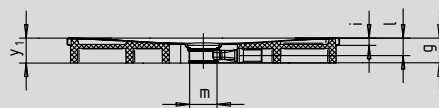

CONOFLAT

- Design limpide, épuré
- Confort maximum grâce au couvercle de bonde plat, émaillé, inséré à fleur dans le plan de douche
- Pour l'installation de ce receveur façon «douche à l'italienne», voir page 269
- Fabriqué en acier émaillé KALDEWEI
- Le complément idéal de votre baignoire CONODUO et de votre vasque CONO
- Design Sottsass Associati
- Débit de vidange KA 120 : 0,85 l/s
- Débit de vidange KA 120 vertical : 1,4 l/s

Photo d'exemple

	Hauteur totale avec siphon	Hauteur totale bonde
KA 120	107	83
KA 120 vertical	49	83

Voir page 269.

Mod. 1200 x 1200

pour KA 120 vertical

Mod. 1000 x 1200 avec support polystyrène

pour KA 120 vertical

Antidérapant partiel

Antidérapant complet

SECURE⁺

N° du modèle		862	863	864	865	866	867
Longueur extérieure	a	750	900	1000	800	900	1000 mm
Largeur extérieure	b	1700	1700	1700	1800	1800	1800 mm
Hauteur avec siphon	g	107	107	107	107	107	107 mm
Hauteur du rebord	i	32	32	32	32	32	32 mm
Diamètre bonde	m	120	120	120	120	120	120 mm
Hauteur de raccordement siphon	l	76	76	76	76	76	76 mm
Hauteur avec support	y ₁	110	110	110	110	110	110 mm
Poids du receveur de douche émaillé en kg		33	40	43	37	41	46
Émaillage antidérapant partiel		492 x 492	492 x 492	588 x 588	492 x 492	492 x 492	588 x 588 mm
Émaillage antidérapant complet		692 x 1652	836 x 1652	932 x 1652	740 x 1748	836 x 1748	932 x 1748 mm
SECURE PLUS		surface entière	surface entière	surface entière	surface entière	surface entière	surface entière