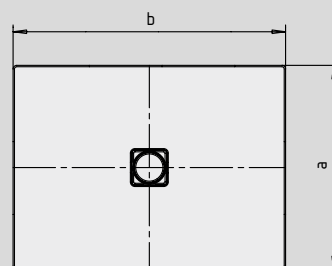

CONOFLAT

- Design limpide, épuré
- Confort maximum grâce au couvercle de bonde plat, émaillé, inséré à fleur dans le plan de douche
- Pour l'installation de ce receveur façon «douche à l'italienne», voir page 269
- Fabriqué en acier émaillé KALDEWEI
- Le complément idéal de votre baignoire CONODUO et de votre vasque CONO
- Design Sottsass Associati
- Débit de vidange KA 120 : 0,85 l/s
- Débit de vidange KA 120 vertical : 1,4 l/s

Photo d'exemple

	Hauteur totale avec siphon	Hauteur totale bonde
KA 120	107	83
KA 120 vertical	49	83

Voir page 269.

Mod. 1200 x 1200

pour KA 120 vertical

Mod. 1000 x 1200 avec support polystyrène

pour KA 120 vertical

Antidérapant partiel

Antidérapant complet

SECURE⁺

N° du modèle		862	863	864	865	866	867
Longueur extérieure	a	750	900	1000	800	900	1000 mm
Largeur extérieure	b	1700	1700	1700	1800	1800	1800 mm
Hauteur avec siphon	g	107	107	107	107	107	107 mm
Hauteur du rebord	i	32	32	32	32	32	32 mm
Diamètre bonde	m	120	120	120	120	120	120 mm
Hauteur de raccordement siphon	l	76	76	76	76	76	76 mm
Hauteur avec support	y ₁	110	110	110	110	110	110 mm
Poids du receveur de douche émaillé en kg		33	40	43	37	41	46
Émaillage antidérapant partiel		492 x 492	492 x 492	588 x 588	492 x 492	492 x 492	588 x 588 mm
Émaillage antidérapant complet		692 x 1652	836 x 1652	932 x 1652	740 x 1748	836 x 1748	932 x 1748 mm
SECURE PLUS		surface entière	surface entière	surface entière	surface entière	surface entière	surface entière