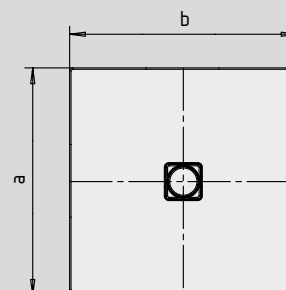

CONOFLAT

- Design limpide, épuré
- Confort maximum grâce au couvercle de bonde plat, émaillé, inséré à fleur dans le plan de douche
- Pour l'installation de ce receveur façon «douche à l'italienne», voir page 269
- Fabriqué en acier émaillé KALDEWEI
- Le complément idéal de votre baignoire CONODUO et de votre vasque CONO
- Design Sottsass Associati
- Débit de vidange KA 120 : 0,85 l/s
- Débit de vidange KA 120 vertical : 1,4 l/s

Photo d'exemple

	Hauteur totale avec siphon	Hauteur totale bonde
KA 120	107	83
KA 120 vertical	49	83

Voir page 269.

Mod. 1200 x 1200

pour KA 120 vertical

Mod. 1000 x 1200 avec support polystyrène

pour KA 120 vertical

Antidérapant partiel

Antidérapant complet

SECURE⁺

N° du modèle		862	863	864	865	866	867
Longueur extérieure	a	750	900	1000	800	900	1000 mm
Largeur extérieure	b	1700	1700	1700	1800	1800	1800 mm
Hauteur avec siphon	g	107	107	107	107	107	107 mm
Hauteur du rebord	i	32	32	32	32	32	32 mm
Diamètre bonde	m	120	120	120	120	120	120 mm
Hauteur de raccordement siphon	l	76	76	76	76	76	76 mm
Hauteur avec support	y ₁	110	110	110	110	110	110 mm
Poids du receveur de douche émaillé en kg		33	40	43	37	41	46
Émaillage antidérapant partiel		492 x 492	492 x 492	588 x 588	492 x 492	492 x 492	588 x 588 mm
Émaillage antidérapant complet		692 x 1652	836 x 1652	932 x 1652	740 x 1748	836 x 1748	932 x 1748 mm
SECURE PLUS		surface entière	surface entière	surface entière	surface entière	surface entière	surface entière