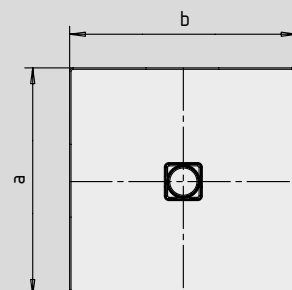

CONOFLAT

- Design limpide, épuré
- Confort maximum grâce au couvercle de bonde plat, émaillé, inséré à fleur dans le plan de douche
- Pour l'installation de ce receveur façon «douche à l'italienne», voir page 269
- Fabriqué en acier émaillé KALDEWEI
- Le complément idéal de votre baignoire CONODUO et de votre vasque CONO
- Design Sottsass Associati
- Débit de vidange KA 120 : 0,85 l/s
- Débit de vidange KA 120 vertical : 1,4 l/s

Photo d'exemple

	Hauteur totale avec siphon	Hauteur totale bonde
KA 120	107	83
KA 120 vertical	49	83

Voir page 269.

Mod. 1200 x 1200

pour KA 120 vertical

Mod. 1000 x 1200 avec support polystyrène

pour KA 120 vertical

Antidérapant partiel

Antidérapant complet

SECURE⁺

N° du modèle		856	857	858	859	860	861
Longueur extérieure	a	900	1000	750	800	900	1000 mm
Largeur extérieure	b	1500	1500	1600	1600	1600	1600 mm
Hauteur avec siphon	g	107	107	107	107	107	107 mm
Hauteur du rebord	i	32	32	32	32	32	32 mm
Diamètre bonde	m	120	120	120	120	120	120 mm
Hauteur de raccordement siphon	l	76	76	76	76	76	76 mm
Hauteur avec support	y ₁	110	110	110	110	110	110 mm
Poids du receveur de douche émaillé en kg		35	38	30	35	37	41
Émaillage antidérapant partiel		492 x 492	588 x 588	492 x 492	492 x 492	492 x 492	588 x 588 mm
Émaillage antidérapant complet		836 x 1412	932 x 1412	692 x 1556	740 x 1556	836 x 1556	932 x 1556 mm
SECURE PLUS		surface entière	surface entière	surface entière	surface entière	surface entière	surface entière