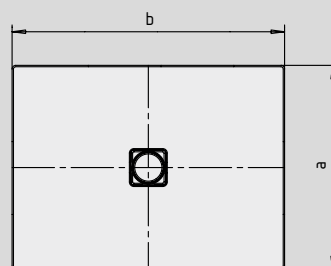

CONOFLAT

- Design limpide, épuré
- Confort maximum grâce au couvercle de bonde plat, émaillé, inséré à fleur dans le plan de douche
- Pour l'installation de ce receveur façon «douche à l'italienne», voir page 269
- Fabriqué en acier émaillé KALDEWEI
- Le complément idéal de votre baignoire CONODUO et de votre vasque CONO
- Design Sottsass Associati
- Débit de vidange KA 120 : 0,85 l/s
- Débit de vidange KA 120 vertical : 1,4 l/s

Photo d'exemple

	Hauteur totale avec siphon	Hauteur totale bonde
KA 120	107	83
KA 120 vertical	49	83

Voir page 269.

Mod. 1200 x 1200

pour KA 120 vertical

Mod. 1000 x 1200 avec support polystyrène

pour KA 120 vertical

Antidérapant partiel

Antidérapant complet

SECURE⁺

N° du modèle		856	857	858	859	860	861
Longueur extérieure	a	900	1000	750	800	900	1000 mm
Largeur extérieure	b	1500	1500	1600	1600	1600	1600 mm
Hauteur avec siphon	g	107	107	107	107	107	107 mm
Hauteur du rebord	i	32	32	32	32	32	32 mm
Diamètre bonde	m	120	120	120	120	120	120 mm
Hauteur de raccordement siphon	l	76	76	76	76	76	76 mm
Hauteur avec support	y ₁	110	110	110	110	110	110 mm
Poids du receveur de douche émaillé en kg		35	38	30	35	37	41
Émaillage antidérapant partiel		492 x 492	588 x 588	492 x 492	492 x 492	492 x 492	588 x 588 mm
Émaillage antidérapant complet		836 x 1412	932 x 1412	692 x 1556	740 x 1556	836 x 1556	932 x 1556 mm
SECURE PLUS		surface entière	surface entière	surface entière	surface entière	surface entière	surface entière