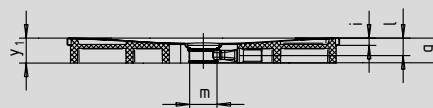

# CONOFLAT

- Design limpide, épuré
- Confort maximum grâce au couvercle de bonde plat, émaillé, inséré à fleur dans le plan de douche
- Pour l'installation de ce receveur façon «douche à l'italienne», voir page 269
- Fabriqué en acier émaillé KALDEWEI
- Le complément idéal de votre baignoire CONODUO et de votre vasque CONO
- Design Sottsass Associati
- Débit de vidange KA 120 : 0,85 l/s
- Débit de vidange KA 120 vertical : 1,4 l/s

Photo d'exemple

	Hauteur totale avec siphon	Hauteur totale bonde
KA 120	107	83
KA 120 vertical	49	83

Voir page 269.

Mod. 1200 x 1200

pour KA 120 vertical

Mod. 1000 x 1200 avec support polystyrène

pour KA 120 vertical

## SECURE<sup>+</sup>

N° du modèle		792	793	794	795	796	855
Longueur extérieure	a	900	1000	800	900	1000	800 mm
Largeur extérieure	b	1300	1300	1400	1400	1400	1500 mm
Hauteur avec siphon	g	107	107	107	107	107	107 mm
Hauteur du rebord	i	32	32	32	32	32	32 mm
Diamètre bonde	m	120	120	120	120	120	120 mm
Hauteur de raccordement siphon	l	76	76	76	76	76	76 mm
Hauteur avec support	y <sub>1</sub>	110	110	110	110	110	110 mm
Poids du receveur de douche émaillé en kg		30	34	29	32	36	33
Émaillage antidérapant partiel		492 x 492	588 x 588	492 x 492	492 x 492	588 x 588	492 x 492 mm
Émaillage antidérapant complet		836 x 1220	932 x 1220	740 x 1316	836 x 1316	932 x 1316	740 x 1412 mm
SECURE PLUS		surface entière	surface entière	surface entière	surface entière	surface entière	surface entière