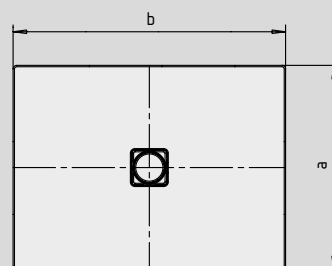

# CONOFLAT

- Design limpide, épuré
- Confort maximum grâce au couvercle de bonde plat, émaillé, inséré à fleur dans le plan de douche
- Pour l'installation de ce receveur façon «douche à l'italienne», voir page 269
- Fabriqué en acier émaillé KALDEWEI
- Le complément idéal de votre baignoire CONODUO et de votre vasque CONO
- Design Sottsass Associati
- Débit de vidange KA 120 : 0,85 l/s
- Débit de vidange KA 120 vertical : 1,4 l/s

Photo d'exemple

	Hauteur totale avec siphon	Hauteur totale bonde
KA 120	107	83
KA 120 vertical	49	83

Voir page 269.

Mod. 1200 x 1200

pour KA 120 vertical

Mod. 1000 x 1200 avec support polystyrène

pour KA 120 vertical

## SECURE<sup>+</sup>

N° du modèle		792	793	794	795	796	855
Longueur extérieure	a	900	1000	800	900	1000	800 mm
Largeur extérieure	b	1300	1300	1400	1400	1400	1500 mm
Hauteur avec siphon	g	107	107	107	107	107	107 mm
Hauteur du rebord	i	32	32	32	32	32	32 mm
Diamètre bonde	m	120	120	120	120	120	120 mm
Hauteur de raccordement siphon	l	76	76	76	76	76	76 mm
Hauteur avec support	y <sub>1</sub>	110	110	110	110	110	110 mm
Poids du receveur de douche émaillé en kg		30	34	29	32	36	33
Émaillage antidérapant partiel		492 x 492	588 x 588	492 x 492	492 x 492	588 x 588	492 x 492 mm
Émaillage antidérapant complet		836 x 1220	932 x 1220	740 x 1316	836 x 1316	932 x 1316	740 x 1412 mm
SECURE PLUS		surface entière	surface entière	surface entière	surface entière	surface entière	surface entière