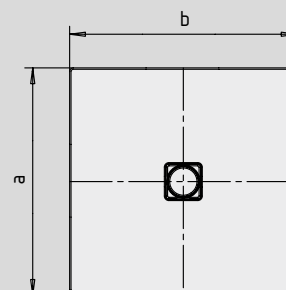

# CONOFLAT

- Design limpide, épuré
- Confort maximum grâce au couvercle de bonde plat, émaillé, inséré à fleur dans le plan de douche
- Pour l'installation de ce receveur façon «douche à l'italienne», voir page 269
- Fabriqué en acier émaillé KALDEWEI
- Le complément idéal de votre baignoire CONODUO et de votre vasque CONO
- Design Sottsass Associati
- Débit de vidange KA 120 : 0,85 l/s
- Débit de vidange KA 120 vertical : 1,4 l/s

Photo d'exemple

	Hauteur totale avec siphon	Hauteur totale bonde
KA 120	107	83
KA 120 vertical	49	83

Voir page 269.

Mod. 1200 x 1200

pour KA 120 vertical

Mod. 1000 x 1200 avec support polystyrène

pour KA 120 vertical

## SECURE<sup>+</sup>

N° du modèle		792	793	794	795	796	855
Longueur extérieure	a	900	1000	800	900	1000	800 mm
Largeur extérieure	b	1300	1300	1400	1400	1400	1500 mm
Hauteur avec siphon	g	107	107	107	107	107	107 mm
Hauteur du rebord	i	32	32	32	32	32	32 mm
Diamètre bonde	m	120	120	120	120	120	120 mm
Hauteur de raccordement siphon	l	76	76	76	76	76	76 mm
Hauteur avec support	y <sub>1</sub>	110	110	110	110	110	110 mm
Poids du receveur de douche émaillé en kg		30	34	29	32	36	33
Émaillage antidérapant partiel		492 x 492	588 x 588	492 x 492	492 x 492	588 x 588	492 x 492 mm
Émaillage antidérapant complet		836 x 1220	932 x 1220	740 x 1316	836 x 1316	932 x 1316	740 x 1412 mm
SECURE PLUS		surface entière	surface entière	surface entière	surface entière	surface entière	surface entière