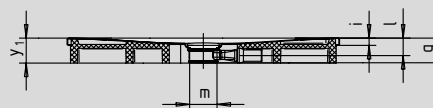

CONOFLAT

- Design limpide, épuré
- Confort maximum grâce au couvercle de bonde plat, émaillé, inséré à fleur dans le plan de douche
- Pour l'installation de ce receveur façon «douche à l'italienne», voir page 269
- Fabriqué en acier émaillé KALDEWEI
- Le complément idéal de votre baignoire CONODUO et de votre vasque CONO
- Design Sottsass Associati
- Débit de vidange KA 120 : 0,85 l/s
- Débit de vidange KA 120 vertical : 1,4 l/s

Photo d'exemple

	Hauteur totale avec siphon	Hauteur totale bonde
KA 120	107	83
KA 120 vertical	49	83

Voir page 269.

Mod. 1200 x 1200

pour KA 120 vertical

Mod. 1000 x 1200 avec support polystyrène

pour KA 120 vertical

Antidérapant partiel

Antidérapant complet

SECURE⁺

N° du modèle		792	793	794	795	796	855
Longueur extérieure	a	900	1000	800	900	1000	800 mm
Largeur extérieure	b	1300	1300	1400	1400	1400	1500 mm
Hauteur avec siphon	g	107	107	107	107	107	107 mm
Hauteur du rebord	i	32	32	32	32	32	32 mm
Diamètre bonde	m	120	120	120	120	120	120 mm
Hauteur de raccordement siphon	l	76	76	76	76	76	76 mm
Hauteur avec support	y ₁	110	110	110	110	110	110 mm
Poids du receveur de douche émaillé en kg		30	34	29	32	36	33
Émaillage antidérapant partiel		492 x 492	588 x 588	492 x 492	492 x 492	588 x 588	492 x 492 mm
Émaillage antidérapant complet		836 x 1220	932 x 1220	740 x 1316	836 x 1316	932 x 1316	740 x 1412 mm
SECURE PLUS		surface entière	surface entière	surface entière	surface entière	surface entière	surface entière