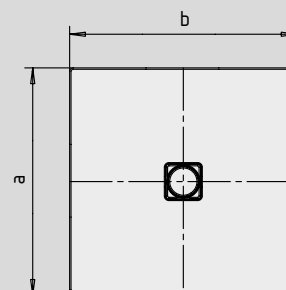

CONOFLAT

- Design limpide, épuré
- Confort maximum grâce au couvercle de bonde plat, émaillé, inséré à fleur dans le plan de douche
- Pour l'installation de ce receveur façon «douche à l'italienne», voir page 269
- Fabriqué en acier émaillé KALDEWEI
- Le complément idéal de votre baignoire CONODUO et de votre vasque CONO
- Design Sottsass Associati
- Débit de vidange KA 120 : 0,85 l/s
- Débit de vidange KA 120 vertical : 1,4 l/s

Photo d'exemple

	Hauteur totale avec siphon	Hauteur totale bonde
KA 120	107	83
KA 120 vertical	49	83

Voir page 269.

Mod. 1200 x 1200

pour KA 120 vertical

Mod. 1000 x 1200 avec support polystyrène

pour KA 120 vertical

Antidérapant partiel

Antidérapant complet

SECURE⁺

N° du modèle		792	793	794	795	796	855
Longueur extérieure	a	900	1000	800	900	1000	800 mm
Largeur extérieure	b	1300	1300	1400	1400	1400	1500 mm
Hauteur avec siphon	g	107	107	107	107	107	107 mm
Hauteur du rebord	i	32	32	32	32	32	32 mm
Diamètre bonde	m	120	120	120	120	120	120 mm
Hauteur de raccordement siphon	l	76	76	76	76	76	76 mm
Hauteur avec support	y ₁	110	110	110	110	110	110 mm
Poids du receveur de douche émaillé en kg		30	34	29	32	36	33
Émaillage antidérapant partiel		492 x 492	588 x 588	492 x 492	492 x 492	588 x 588	492 x 492 mm
Émaillage antidérapant complet		836 x 1220	932 x 1220	740 x 1316	836 x 1316	932 x 1316	740 x 1412 mm
SECURE PLUS		surface entière	surface entière	surface entière	surface entière	surface entière	surface entière