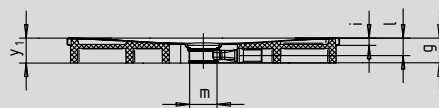

CONOFLAT

- Design limpide, épuré
- Confort maximum grâce au couvercle de bonde plat, émaillé, inséré à fleur dans le plan de douche
- Pour l'installation de ce receveur façon «douche à l'italienne», voir page 269
- Fabriqué en acier émaillé KALDEWEI
- Le complément idéal de votre baignoire CONODUO et de votre vasque CONO
- Design Sottsass Associati
- Débit de vidange KA 120 : 0,85 l/s
- Débit de vidange KA 120 vertical : 1,4 l/s
- Le modèle 790 avec émaillage antidérapant complet est conforme à la norme 18025-2 et 18040-2 sans frontière DIN

Photo d'exemple

	Hauteur totale avec siphon	Hauteur totale bonde
KA 120	107	83
KA 120 vertical	49	83

Voir page 269.

Mod. 1200 x 1200

pour KA 120 vertical

Mod. 1000 x 1200 avec support polystyrène

pour KA 120 vertical

Antidérapant partiel

Antidérapant complet

SECURE⁺

N° du modèle		782	785	789	790	791
Longueur extérieure	a	800	900	1000	1200	800 mm
Largeur extérieure	b	1200	1200	1200	1200	1300 mm
Hauteur avec siphon	g	107	107	107	107	107 mm
Hauteur du rebord	i	32	32	32	32	32 mm
Diamètre bonde	m	120	120	120	120	120 mm
Hauteur de raccordement siphon	l	76	76	76	76	76 mm
Hauteur avec support	y ₁	110	110	110	110	110 mm
Poids du receveur de douche émaillé en kg		25	28	30	36	27
Émaillage antidérapant partiel		492 x 492	492 x 492	492 x 492	588 x 588	492 x 492 mm
Émaillage antidérapant complet		740 x 1124	836 x 1124	932 x 1124	1172 x 1172	740 x 1220 mm
SECURE PLUS		surface entière	surface entière	surface entière	surface entière	surface entière