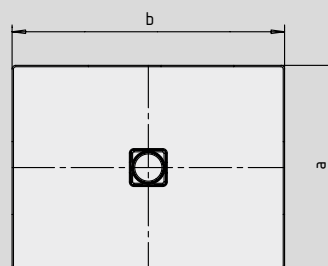

CONOFLAT

- Design limpide, épuré
- Confort maximum grâce au couvercle de bonde plat, émaillé, inséré à fleur dans le plan de douche
- Pour l'installation de ce receveur façon «douche à l'italienne», voir page 269
- Fabriqué en acier émaillé KALDEWEI
- Le complément idéal de votre baignoire CONODUO et de votre vasque CONO
- Design Sottsass Associati
- Débit de vidange KA 120 : 0,85 l/s
- Débit de vidange KA 120 vertical : 1,4 l/s
- Le modèle 790 avec émaillage antidérapant complet est conforme à la norme 18025-2 et 18040-2 sans frontière DIN

Photo d'exemple

	Hauteur totale avec siphon	Hauteur totale bonde
KA 120	107	83
KA 120 vertical	49	83

Voir page 269.

Mod. 1200 x 1200

pour KA 120 vertical

Mod. 1000 x 1200 avec support polystyrène

pour KA 120 vertical

Antidérapant partiel

Antidérapant complet

SECURE⁺

N° du modèle		782	785	789	790	791
Longueur extérieure	a	800	900	1000	1200	800 mm
Largeur extérieure	b	1200	1200	1200	1200	1300 mm
Hauteur avec siphon	g	107	107	107	107	107 mm
Hauteur du rebord	i	32	32	32	32	32 mm
Diamètre bonde	m	120	120	120	120	120 mm
Hauteur de raccordement siphon	l	76	76	76	76	76 mm
Hauteur avec support	y ₁	110	110	110	110	110 mm
Poids du receveur de douche émaillé en kg		25	28	30	36	27
Émaillage antidérapant partiel		492 x 492	492 x 492	492 x 492	588 x 588	492 x 492 mm
Émaillage antidérapant complet		740 x 1124	836 x 1124	932 x 1124	1172 x 1172	740 x 1220 mm
SECURE PLUS		surface entière	surface entière	surface entière	surface entière	surface entière