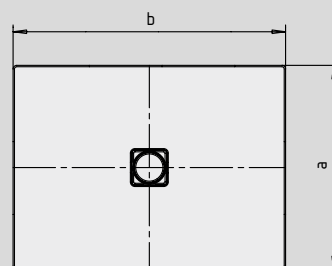

CONOFLAT

- Design limpide, épuré
- Confort maximum grâce au couvercle de bonde plat, émaillé, inséré à fleur dans le plan de douche
- Pour l'installation de ce receveur façon «douche à l'italienne», voir page 269
- Fabriqué en acier émaillé KALDEWEI
- Le complément idéal de votre baignoire CONODUO et de votre vasque CONO
- Design Sottsass Associati
- Débit de vidange KA 120 : 0,85 l/s
- Débit de vidange KA 120 vertical : 1,4 l/s

Photo d'exemple

	Hauteur totale avec siphon	Hauteur totale bonde
KA 120	107	83
KA 120 vertical	49	83

Voir page 269.

Mod. 900 x 900

pour KA 120 vertical

Mod. 800 x 1000 avec support polystyrène

pour KA 120 vertical

Antidérapant partiel

Antidérapant complet

SECURE⁺

N° du modèle		784	786	787	788	854
Longueur extérieure	a	900	1000	800	900	1000 mm
Largeur extérieure	b	1000	1000	1100	1100	1100 mm
Hauteur avec siphon	g	107	107	107	107	107 mm
Hauteur du rebord	i	32	32	32	32	32 mm
Diamètre bonde	m	120	120	120	120	120 mm
Hauteur de raccordement siphon	l	76	76	76	76	76 mm
Hauteur avec support	y ₁	110	110	110	110	110 mm
Poids du receveur de douche émaillé en kg		24	26	23	26	28
Émaillage antidérapant partiel		492 x 492	492 x 492	492 x 492	492 x 492	588 x 588 mm
Émaillage antidérapant complet		836 x 932	932 x 932	740 x 1028	836 x 1028	932 x 1028 mm
SECURE PLUS		surface entière	surface entière	surface entière	surface entière	surface entière