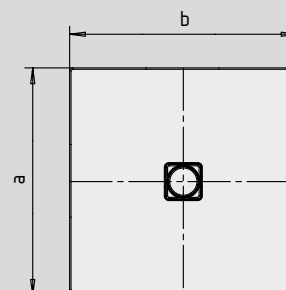

CONOFLAT

- Design limpide, épuré
- Confort maximum grâce au couvercle de bonde plat, émaillé, inséré à fleur dans le plan de douche
- Pour l'installation de ce receveur façon «douche à l'italienne», voir page 269
- Fabriqué en acier émaillé KALDEWEI
- Le complément idéal de votre baignoire CONODUO et de votre vasque CONO
- Design Sottsass Associati
- Débit de vidange KA 120 : 0,85 l/s
- Débit de vidange KA 120 vertical : 1,4 l/s

Photo d'exemple

	Hauteur totale avec siphon	Hauteur totale bonde
KA 120	107	83
KA 120 vertical	49	83

Voir page 269.

Mod. 900 x 900

pour KA 120 vertical

Mod. 800 x 1000 avec support polystyrène

pour KA 120 vertical

Antidérapant partiel

Antidérapant complet

SECURE⁺

N° du modèle		784	786	787	788	854
Longueur extérieure	a	900	1000	800	900	1000 mm
Largeur extérieure	b	1000	1000	1100	1100	1100 mm
Hauteur avec siphon	g	107	107	107	107	107 mm
Hauteur du rebord	i	32	32	32	32	32 mm
Diamètre bonde	m	120	120	120	120	120 mm
Hauteur de raccordement siphon	l	76	76	76	76	76 mm
Hauteur avec support	y ₁	110	110	110	110	110 mm
Poids du receveur de douche émaillé en kg		24	26	23	26	28
Émaillage antidérapant partiel		492 x 492	492 x 492	492 x 492	492 x 492	588 x 588 mm
Émaillage antidérapant complet		836 x 932	932 x 932	740 x 1028	836 x 1028	932 x 1028 mm
SECURE PLUS		surface entière	surface entière	surface entière	surface entière	surface entière