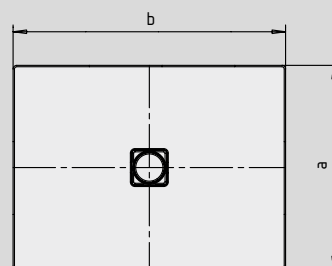

CONOFLAT

- Design limpide, épuré
- Confort maximum grâce au couvercle de bonde plat, émaillé, inséré à fleur dans le plan de douche
- Pour l'installation de ce receveur façon «douche à l'italienne», voir page 269
- Fabriqué en acier émaillé KALDEWEI
- Le complément idéal de votre baignoire CONODUO et de votre vasque CONO
- Design Sottsass Associati
- Débit de vidange KA 120 : 0,85 l/s
- Débit de vidange KA 120 vertical : 1,4 l/s

Photo d'exemple

	Hauteur totale avec siphon	Hauteur totale bonde
KA 120	107	83
KA 120 vertical	49	83

Voir page 269.

Mod. 900 x 900

pour KA 120 vertical

Mod. 800 x 1000 avec support polystyrène

pour KA 120 vertical

Antidérapant partiel

Antidérapant complet

SECURE⁺

N° du modèle		852	853	780	783	781
Longueur extérieure	a	800	750	800	900	800 mm
Largeur extérieure	b	800	900	900	900	1000 mm
Hauteur avec siphon	g	107	107	107	107	107 mm
Hauteur du rebord	i	32	32	32	32	32 mm
Diamètre bonde	m	120	120	120	120	120 mm
Hauteur de raccordement siphon	l	76	76	76	76	76 mm
Hauteur avec support	y ₁	110	110	110	110	110 mm
Poids du receveur de douche émaillé en kg		17	18	19	21	21
Émaillage antidérapant partiel		492 x 492	492 x 492	492 x 492	492 x 492	492 x 492 mm
Émaillage antidérapant complet		740 x 740	692 x 836	740 x 836	836 x 836	740 x 932 mm
SECURE PLUS		surface entière	surface entière	surface entière	surface entière	surface entière