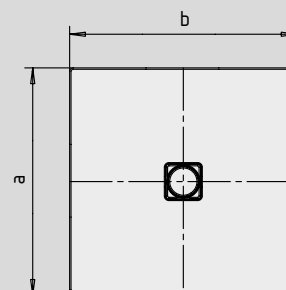

CONOFLAT

- Design limpide, épuré
- Confort maximum grâce au couvercle de bonde plat, émaillé, inséré à fleur dans le plan de douche
- Pour l'installation de ce receveur façon «douche à l'italienne», voir page 269
- Fabriqué en acier émaillé KALDEWEI
- Le complément idéal de votre baignoire CONODUO et de votre vasque CONO
- Design Sottsass Associati
- Débit de vidange KA 120 : 0,85 l/s
- Débit de vidange KA 120 vertical : 1,4 l/s

Photo d'exemple

	Hauteur totale avec siphon	Hauteur totale bonde
KA 120	107	83
KA 120 vertical	49	83

Voir page 269.

Mod. 900 x 900

pour KA 120 vertical

Mod. 800 x 1000 avec support polystyrène

pour KA 120 vertical

Antidérapant partiel

Antidérapant complet

SECURE⁺

N° du modèle		852	853	780	783	781
Longueur extérieure	a	800	750	800	900	800 mm
Largeur extérieure	b	800	900	900	900	1000 mm
Hauteur avec siphon	g	107	107	107	107	107 mm
Hauteur du rebord	i	32	32	32	32	32 mm
Diamètre bonde	m	120	120	120	120	120 mm
Hauteur de raccordement siphon	l	76	76	76	76	76 mm
Hauteur avec support	y ₁	110	110	110	110	110 mm
Poids du receveur de douche émaillé en kg		17	18	19	21	21
Émaillage antidérapant partiel		492 x 492	492 x 492	492 x 492	492 x 492	492 x 492 mm
Émaillage antidérapant complet		740 x 740	692 x 836	740 x 836	836 x 836	740 x 932 mm
SECURE PLUS		surface entière	surface entière	surface entière	surface entière	surface entière