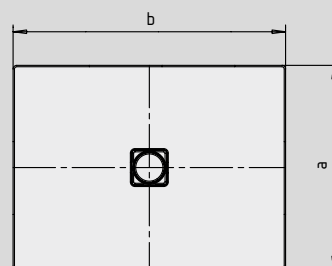

# CONOFLAT

- Design limpide, épuré
- Confort maximum grâce au couvercle de bonde plat, émaillé, inséré à fleur dans le plan de douche
- Pour l'installation de ce receveur façon «douche à l'italienne», voir page 269
- Fabriqué en acier émaillé KALDEWEI
- Le complément idéal de votre baignoire CONODUO et de votre vasque CONO
- Design Sottsass Associati
- Débit de vidange KA 120 : 0,85 l/s
- Débit de vidange KA 120 vertical : 1,4 l/s

Photo d'exemple

	Hauteur totale avec siphon	Hauteur totale bonde
KA 120	107	83
KA 120 vertical	49	83

Voir page 269.

Mod. 900 x 900

pour KA 120 vertical

Mod. 800 x 1000 avec support polystyrène

pour KA 120 vertical

## SECURE<sup>+</sup>

N° du modèle		852	853	780	783	781
Longueur extérieure	a	800	750	800	900	800 mm
Largeur extérieure	b	800	900	900	900	1000 mm
Hauteur avec siphon	g	107	107	107	107	107 mm
Hauteur du rebord	i	32	32	32	32	32 mm
Diamètre bonde	m	120	120	120	120	120 mm
Hauteur de raccordement siphon	l	76	76	76	76	76 mm
Hauteur avec support	y <sub>1</sub>	110	110	110	110	110 mm
Poids du receveur de douche émaillé en kg		17	18	19	21	21
Émaillage antidérapant partiel		492 x 492	492 x 492	492 x 492	492 x 492	492 x 492 mm
Émaillage antidérapant complet		740 x 740	692 x 836	740 x 836	836 x 836	740 x 932 mm
SECURE PLUS		surface entière	surface entière	surface entière	surface entière	surface entière