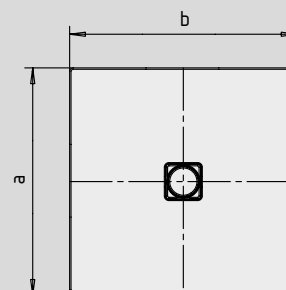

# CONOFLAT

- Design limpide, épuré
- Confort maximum grâce au couvercle de bonde plat, émaillé, inséré à fleur dans le plan de douche
- Pour l'installation de ce receveur façon «douche à l'italienne», voir page 269
- Fabriqué en acier émaillé KALDEWEI
- Le complément idéal de votre baignoire CONODUO et de votre vasque CONO
- Design Sottsass Associati
- Débit de vidange KA 120 : 0,85 l/s
- Débit de vidange KA 120 vertical : 1,4 l/s

Photo d'exemple

	Hauteur totale avec siphon	Hauteur totale bonde
KA 120	107	83
KA 120 vertical	49	83

Voir page 269.

Mod. 900 x 900

pour KA 120 vertical

Mod. 800 x 1000 avec support polystyrène

pour KA 120 vertical

## SECURE<sup>+</sup>

N° du modèle		852	853	780	783	781
Longueur extérieure	a	800	750	800	900	800 mm
Largeur extérieure	b	800	900	900	900	1000 mm
Hauteur avec siphon	g	107	107	107	107	107 mm
Hauteur du rebord	i	32	32	32	32	32 mm
Diamètre bonde	m	120	120	120	120	120 mm
Hauteur de raccordement siphon	l	76	76	76	76	76 mm
Hauteur avec support	y <sub>1</sub>	110	110	110	110	110 mm
Poids du receveur de douche émaillé en kg		17	18	19	21	21
Émaillage antidérapant partiel		492 x 492	492 x 492	492 x 492	492 x 492	492 x 492 mm
Émaillage antidérapant complet		740 x 740	692 x 836	740 x 836	836 x 836	740 x 932 mm
SECURE PLUS		surface entière	surface entière	surface entière	surface entière	surface entière