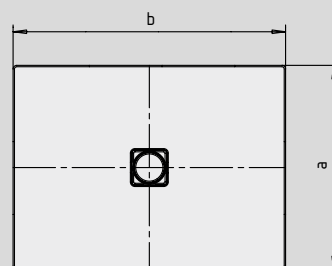

CONOFLAT

- Design limpide, épuré
- Confort maximum grâce au couvercle de bonde plat, émaillé, inséré à fleur dans le plan de douche
- Pour l'installation de ce receveur façon «douche à l'italienne», voir page 269
- Fabriqué en acier émaillé KALDEWEI
- Le complément idéal de votre baignoire CONODUO et de votre vasque CONO
- Design Sottsass Associati
- Débit de vidange KA 120 : 0,85 l/s
- Débit de vidange KA 120 vertical : 1,4 l/s

Photo d'exemple

	Hauteur totale avec siphon	Hauteur totale bonde
KA 120	107	83
KA 120 vertical	49	83

Voir page 269.

Mod. 1200 x 1200

pour KA 120 vertical

Mod. 1000 x 1200 avec support polystyrène

pour KA 120 vertical

Antidérapant partiel

Antidérapant complet

SECURE⁺

N° du modèle		856	857	858	859	860	861
Longueur extérieure	a	900	1000	750	800	900	1000 mm
Largeur extérieure	b	1500	1500	1600	1600	1600	1600 mm
Hauteur avec siphon	g	107	107	107	107	107	107 mm
Hauteur du rebord	i	32	32	32	32	32	32 mm
Diamètre bonde	m	120	120	120	120	120	120 mm
Hauteur de raccordement siphon	l	76	76	76	76	76	76 mm
Hauteur avec support	y ₁	110	110	110	110	110	110 mm
Poids du receveur de douche émaillé en kg		35	38	30	35	37	41
Émaillage antidérapant partiel		492 x 492	588 x 588	492 x 492	492 x 492	492 x 492	588 x 588 mm
Émaillage antidérapant complet		836 x 1412	932 x 1412	692 x 1556	740 x 1556	836 x 1556	932 x 1556 mm
SECURE PLUS		surface entière	surface entière	surface entière	surface entière	surface entière	surface entière