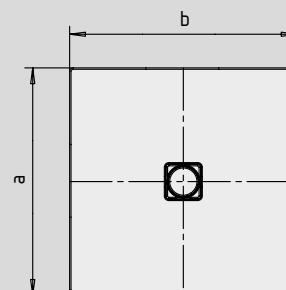

CONOFLAT

- Design limpide, épuré
- Confort maximum grâce au couvercle de bonde plat, émaillé, inséré à fleur dans le plan de douche
- Pour l'installation de ce receveur façon «douche à l'italienne», voir page 269
- Fabriqué en acier émaillé KALDEWEI
- Le complément idéal de votre baignoire CONODUO et de votre vasque CONO
- Design Sottsass Associati
- Débit de vidange KA 120 : 0,85 l/s
- Débit de vidange KA 120 vertical : 1,4 l/s

Photo d'exemple

	Hauteur totale avec siphon	Hauteur totale bonde
KA 120	107	83
KA 120 vertical	49	83

Voir page 269.

Mod. 1200 x 1200

pour KA 120 vertical

Mod. 1000 x 1200 avec support polystyrène

pour KA 120 vertical

Antidérapant partiel

Antidérapant complet

SECURE⁺

N° du modèle		856	857	858	859	860	861
Longueur extérieure	a	900	1000	750	800	900	1000 mm
Largeur extérieure	b	1500	1500	1600	1600	1600	1600 mm
Hauteur avec siphon	g	107	107	107	107	107	107 mm
Hauteur du rebord	i	32	32	32	32	32	32 mm
Diamètre bonde	m	120	120	120	120	120	120 mm
Hauteur de raccordement siphon	l	76	76	76	76	76	76 mm
Hauteur avec support	y ₁	110	110	110	110	110	110 mm
Poids du receveur de douche émaillé en kg		35	38	30	35	37	41
Émaillage antidérapant partiel		492 x 492	588 x 588	492 x 492	492 x 492	492 x 492	588 x 588 mm
Émaillage antidérapant complet		836 x 1412	932 x 1412	692 x 1556	740 x 1556	836 x 1556	932 x 1556 mm
SECURE PLUS		surface entière	surface entière	surface entière	surface entière	surface entière	surface entière