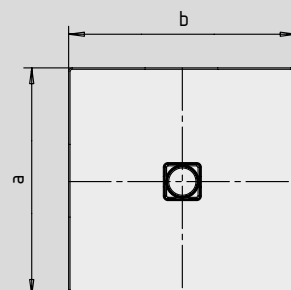

CONOFLAT

- Design limpide, épuré
- Confort maximum grâce au couvercle de bonde plat, émaillé, inséré à fleur dans le plan de douche
- Pour l'installation de ce receveur façon «douche à l'italienne», voir page 269
- Fabriqué en acier émaillé KALDEWEI
- Le complément idéal de votre baignoire CONODUO et de votre vasque CONO
- Design Sottsass Associati
- Débit de vidange KA 120 : 0,85 l/s
- Débit de vidange KA 120 vertical : 1,4 l/s

Photo d'exemple

	Hauteur totale avec siphon	Hauteur totale bonde
KA 120	107	83
KA 120 vertical	49	83

Voir page 269.

Mod. 1200 x 1200

pour KA 120 vertical

Mod. 1000 x 1200 avec support polystyrène

pour KA 120 vertical

Antidérapant partiel

Antidérapant complet

SECURE⁺

N° du modèle		792	793	794	795	796	855
Longueur extérieure	a	900	1000	800	900	1000	800 mm
Largeur extérieure	b	1300	1300	1400	1400	1400	1500 mm
Hauteur avec siphon	g	107	107	107	107	107	107 mm
Hauteur du rebord	i	32	32	32	32	32	32 mm
Diamètre bonde	m	120	120	120	120	120	120 mm
Hauteur de raccordement siphon	l	76	76	76	76	76	76 mm
Hauteur avec support	y ₁	110	110	110	110	110	110 mm
Poids du receveur de douche émaillé en kg		30	34	29	32	36	33
Émaillage antidérapant partiel		492 x 492	588 x 588	492 x 492	492 x 492	588 x 588	492 x 492 mm
Émaillage antidérapant complet		836 x 1220	932 x 1220	740 x 1316	836 x 1316	932 x 1316	740 x 1412 mm
SECURE PLUS		surface entière	surface entière	surface entière	surface entière	surface entière	surface entière