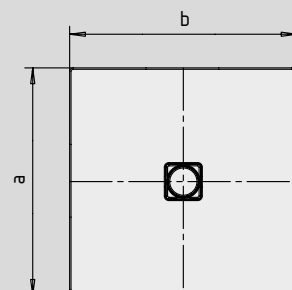

CONOFLAT

- Design limpide, épuré
- Confort maximum grâce au couvercle de bonde plat, émaillé, inséré à fleur dans le plan de douche
- Pour l'installation de ce receveur façon «douche à l'italienne», voir page 269
- Fabriqué en acier émaillé KALDEWEI
- Le complément idéal de votre baignoire CONODUO et de votre vasque CONO
- Design Sottsass Associati
- Débit de vidange KA 120 : 0,85 l/s
- Débit de vidange KA 120 vertical : 1,4 l/s

Photo d'exemple

	Hauteur totale avec siphon	Hauteur totale bonde
KA 120	107	83
KA 120 vertical	49	83

Voir page 269.

Mod. 1200 x 1200

pour KA 120 vertical

Mod. 1000 x 1200 avec support polystyrène

pour KA 120 vertical

Antidérapant partiel

Antidérapant complet

SECURE⁺

N° du modèle		792	793	794	795	796	855
Longueur extérieure	a	900	1000	800	900	1000	800 mm
Largeur extérieure	b	1300	1300	1400	1400	1400	1500 mm
Hauteur avec siphon	g	107	107	107	107	107	107 mm
Hauteur du rebord	i	32	32	32	32	32	32 mm
Diamètre bonde	m	120	120	120	120	120	120 mm
Hauteur de raccordement siphon	l	76	76	76	76	76	76 mm
Hauteur avec support	y ₁	110	110	110	110	110	110 mm
Poids du receveur de douche émaillé en kg		30	34	29	32	36	33
Émaillage antidérapant partiel		492 x 492	588 x 588	492 x 492	492 x 492	588 x 588	492 x 492 mm
Émaillage antidérapant complet		836 x 1220	932 x 1220	740 x 1316	836 x 1316	932 x 1316	740 x 1412 mm
SECURE PLUS		surface entière	surface entière	surface entière	surface entière	surface entière	surface entière