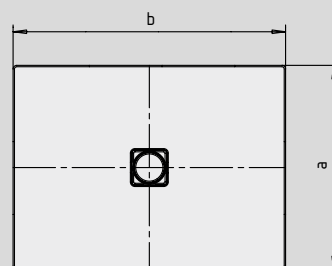

CONOFLAT

- Design limpide, épuré
- Confort maximum grâce au couvercle de bonde plat, émaillé, inséré à fleur dans le plan de douche
- Pour l'installation de ce receveur façon «douche à l'italienne», voir page 269
- Fabriqué en acier émaillé KALDEWEI
- Le complément idéal de votre baignoire CONODUO et de votre vasque CONO
- Design Sottsass Associati
- Débit de vidange KA 120 : 0,85 l/s
- Débit de vidange KA 120 vertical : 1,4 l/s

Photo d'exemple

	Hauteur totale avec siphon	Hauteur totale bonde
KA 120	107	83
KA 120 vertical	49	83

Voir page 269.

Mod. 1200 x 1200

pour KA 120 vertical

Mod. 1000 x 1200 avec support polystyrène

pour KA 120 vertical

Antidérapant partiel

Antidérapant complet

SECURE⁺

N° du modèle		792	793	794	795	796	855
Longueur extérieure	a	900	1000	800	900	1000	800 mm
Largeur extérieure	b	1300	1300	1400	1400	1400	1500 mm
Hauteur avec siphon	g	107	107	107	107	107	107 mm
Hauteur du rebord	i	32	32	32	32	32	32 mm
Diamètre bonde	m	120	120	120	120	120	120 mm
Hauteur de raccordement siphon	l	76	76	76	76	76	76 mm
Hauteur avec support	y ₁	110	110	110	110	110	110 mm
Poids du receveur de douche émaillé en kg		30	34	29	32	36	33
Émaillage antidérapant partiel		492 x 492	588 x 588	492 x 492	492 x 492	588 x 588	492 x 492 mm
Émaillage antidérapant complet		836 x 1220	932 x 1220	740 x 1316	836 x 1316	932 x 1316	740 x 1412 mm
SECURE PLUS		surface entière	surface entière	surface entière	surface entière	surface entière	surface entière