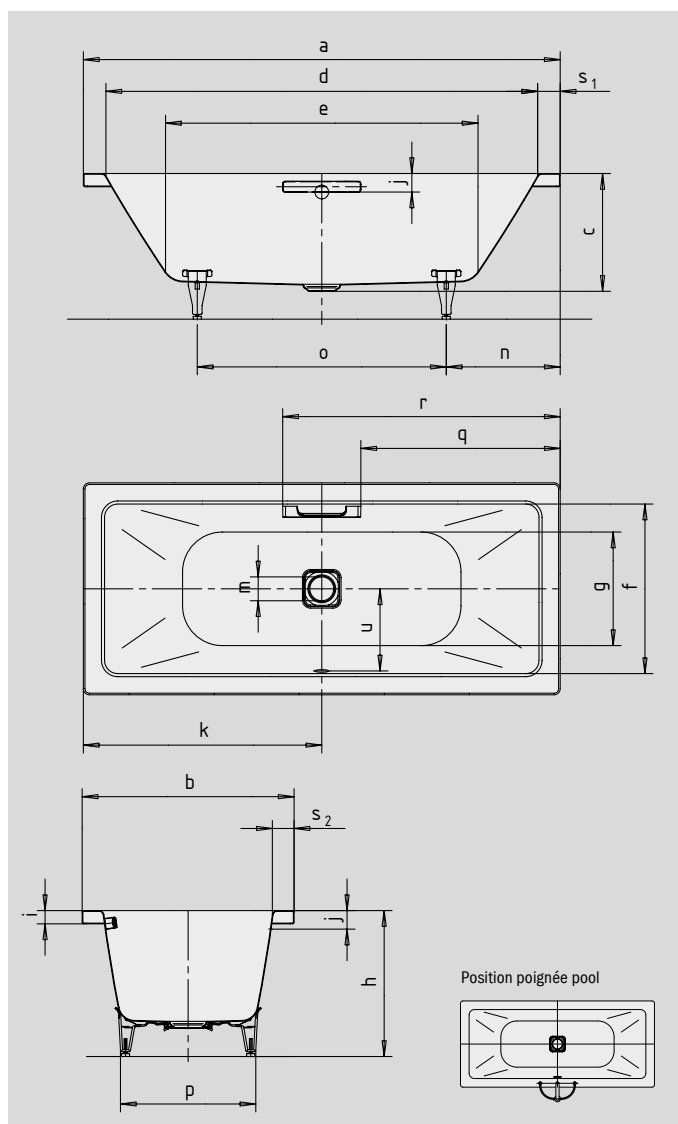

CONODUO

- Design épuré, linéaire
- Clapet de trop-plein et cache-bonde émaillé, assorti au design de la baignoire
- Le bain à deux : deux dossierets inclinés identiques et bonde centrale
- Modèle rectangulaire classique
- Fabriqué en acier émaillé KALDEWEI
- Design Sottsass Associati
- à combiner avec les vasques CONO (voir page 308) et les receveurs CONOFLAT (voir page 184)

Photo d'exemple

Lors de la commande d'une baignoire avec trous pour poignée d'un seul côté, veuillez commander la variante xxxx**1011**xxxx.

POIGNÉE LA NOBLESSE DU PURISME

SKIN TOUCH

SOUND WAVE

COMFORT SELECT

N° du modèle		734	735
Longueur extérieure	a	1900	2000 mm
Largeur extérieure	b	900	1000 mm
Profondeur	c	445	445 mm
Longueur intérieure (haut)	d	1740	1800 mm
Longueur intérieure (bas)	e	1280	1340 mm
Largeur intérieure (haut)	f	740	800 mm
Largeur intérieure (bas)	g	620	680 mm
Hauteur, pieds compris	h	555-590	555-590 mm
Hauteur du rebord	i	50	50 mm
Distance arête supérieure/centre du trop-plein	j	70	70 mm
Distance bord/centre de la bonde	k	950	1000 mm
Diamètre trop-plein	l	52	52 mm
Diamètre bonde	m	90	90 mm
Distance côté pieds bord/milieu du pied	n	570	620 mm
Écartement des pieds	o	760	760 mm
Largeur max. pied à pied	p	610	675 mm
Distance bord/début de poignée	q	802,5	852,5 mm
Distance bord/extrémité de poignée	r	1097,5	1147,5 mm
Largeur du rebord (côté pieds, grand côté)	s ₁ ; s ₂	80; 80	100; 100 mm
Distance centre de la bonde/centre du trop-plein	u	360	390 mm
Volume utile** en litres		220	260
Poids de la baignoire émaillée en kg		66	75
Émaillage antidérapant partiel		500 x 500	500 x 500 mm
Émaillage antidérapant complet		980 x 500	980 x 500 mm

Sous réserve de modifications techniques, de tolérances et d'erreurs liées à la fabrication. Photo d'exemple.
** Volume utile = volume total moins environ 70 l.

KALDEWEI