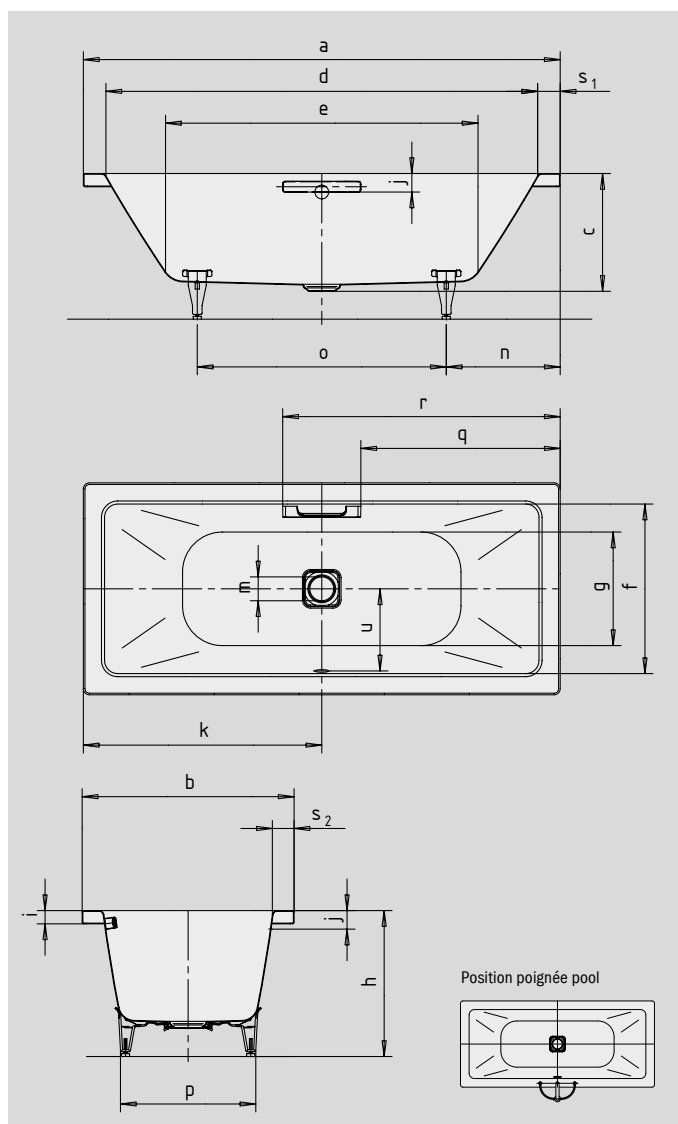

# CONODUO

- Design épuré, linéaire
- Clapet de trop-plein et cache-bonde émaillé, assorti au design de la baignoire
- Le bain à deux : deux dossierets inclinés identiques et bonde centrale
- Modèle rectangulaire classique
- Fabriqué en acier émaillé KALDEWEI
- Design Sottsass Associati
- à combiner avec les vasques CONO (voir page 308) et les receveurs CONOFLAT (voir page 184)

Photo d'exemple

Lors de la commande d'une baignoire avec trous pour poignée d'un seul côté, veuillez commander la variante xxxx**1011**xxxx.

POIGNÉE LA NOBLESSE DU PURISME

SKIN TOUCH

SOUND WAVE

COMFORT SELECT

N° du modèle		732	733
Longueur extérieure	a	1700	1800 mm
Largeur extérieure	b	750	800 mm
Profondeur	c	445	445 mm
Longueur intérieure (haut)	d	1540	1640 mm
<b>Longueur intérieure (bas)</b>	<b>e</b>	<b>1080</b>	<b>1180 mm</b>
Largeur intérieure (haut)	f	590	640 mm
Largeur intérieure (bas)	g	470	520 mm
Hauteur, pieds compris	h	565-600	555-590 mm
Hauteur du rebord	i	50	50 mm
Distance arête supérieure/centre du trop-plein	j	70	70 mm
Distance bord/centre de la bonde	k	850	900 mm
Diamètre trop-plein	l	52	52 mm
Diamètre bonde	m	90	90 mm
Distance côté pieds bord/milieu du pied	n	555	555 mm
Écartement des pieds	o	590	690 mm
Largeur max. pied à pied	p	445	515 mm
Distance bord/début de poignée	q	702,5	752,5 mm
Distance bord/extrémité de poignée	r	997,5	1047,5 mm
Largeur du rebord (côté pieds, grand côté)	s <sub>1</sub> ; s <sub>2</sub>	80; 80	80; 80 mm
Distance centre de la bonde/centre du trop-plein	u	285	310 mm
Volume utile** en litres		122	159
Poids de la baignoire émaillée en kg		52	57
Émaillage antidérapant partiel		356 x 356	404 x 404 mm
Émaillage antidérapant complet		788 x 356	884 x 404 mm

Sous réserve de modifications techniques, de tolérances et d'erreurs liées à la fabrication. Photo d'exemple.  
\*\* Volume utile = volume total moins environ 70 l.

**KALDEWEI**