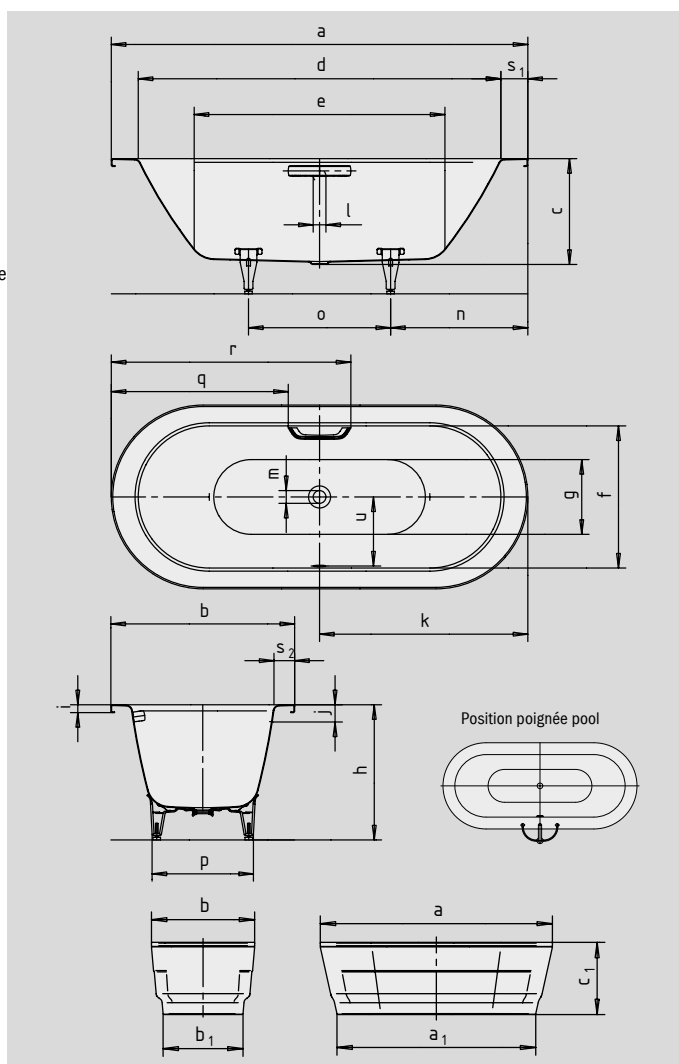

CLASSIC DUO OVAL WIDE CLASSIC DUO OVAL WIDE AVEC HABILLAGE

- Ces baignoires se distinguent par leur extrême simplicité et leur élégance sobre
- Grand bord de baignoire permettant de personnaliser le positionnement de la robinetterie
- Le bain à deux : deux dossierets inclinés identiques et bonde centrale
- Fabriqué en acier émaillé KALDEWEI
- L'habillage fabriqué d'un seul tenant souligne la haute exigence en matière de design et permet une installation en îlot

Photo d'exemple (composé de polyuréthane spécial revêtu).

Lors de la commande d'une baignoire avec trous pour poignée d'un seul côté, veuillez commander la variante xxxx**1011**xxxx.

LA DÉCENCE DANS L'OPULENCE

SKIN TOUCH

SOUND WAVE

COMFORT SELECT

N° du modèle		115	115-7
Longueur extérieure	a	1800	1800 mm
Longueur extérieure (bas)	a ₁	-	1530 mm
Largeur extérieure	b	800	800 mm
Largeur extérieure (bas)	b ₁	-	608 mm
Profondeur	c	430	430 mm
Hauteur totale avec habillage	c ₁	-	560 mm
Longueur intérieure (haut)	d	1580	1580 mm
Longueur intérieure (bas)	e	1130	1130 mm
Largeur intérieure (haut)	f	580	580 mm
Largeur intérieure (bas)	g	450	450 mm
Hauteur, pieds compris	h	566-596	566-596 mm
Hauteur du rebord	i	32	32 mm
Distance arête supérieure/centre du trop-plein	j	70	70 mm
Distance bord/centre de la bonde	k	900	900 mm
Diamètre trop-plein	l	52	52 mm
Diamètre bonde	m	52	52 mm
Distance côté pieds bord/milieu du pied	n	610	610 mm
Écartement des pieds	o	580	580 mm
Largeur max. pied à pied	p	400	400 mm
Distance bord/début de poignée	q	772	772 mm
Distance bord/extrémité de poignée	r	1028	1028 mm
Largeur du rebord (côté pieds, grand côté)	s ₁ ; s ₂	110; 110	110; 110 mm
Distance centre de la bonde/centre du trop-plein	u	280	280 mm
Volume utile** en litres		114	114
Poids de la baignoire émaillée en kg		47	75
Émaillage antidérapant partiel		∅ 288	∅ 288 mm
Émaillage antidérapant complet		850 x 240	850 x 240 mm