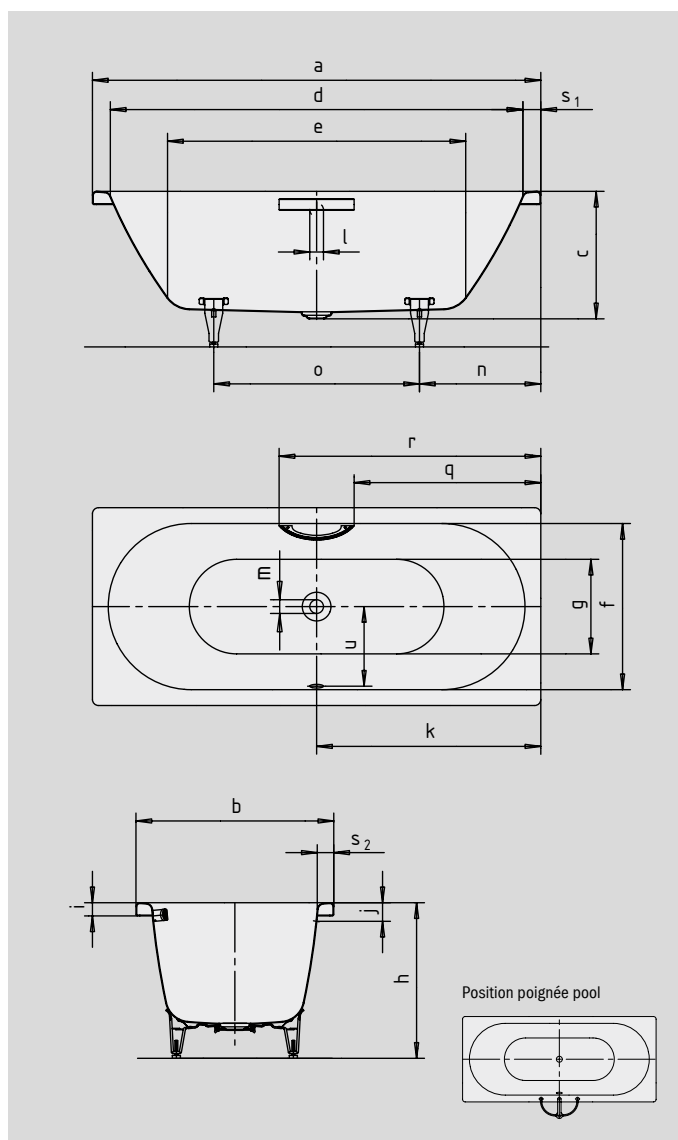

# CENTRO DUO

- Ces baignoires se distinguent par leur extrême simplicité et leur élégance sobre
- Le bain à deux : deux dossierets inclinés identiques et bonde centrale
- Modèle rectangulaire classique
- Fabriqué en acier émaillé KALDEWEI
- Clapet émaillé intégré au design des baignoires avec volant de trop-plein
- à combiner avec les vasques CENTRO (voir page 300) et les receveurs SCONA (voir page 224)

Photo d'exemple

Lors de la commande d'une baignoire avec trous pour poignée d'un seul côté, veuillez commander la variante xxxx**1011**xxxx.

LA DÉCENCE DANS L'OPULENCE

SKIN TOUCH

SOUND WAVE

COMFORT SELECT

N° du modèle		132	133
Longueur extérieure	a	1700	1800 mm
Largeur extérieure	b	750	800 mm
Profondeur	c	485	485 mm
Longueur intérieure (haut)	d	1580	1680 mm
<b>Longueur intérieure (bas)</b>	<b>e</b>	<b>1130</b>	<b>1230 mm</b>
Largeur intérieure (haut)	f	630	680 mm
Largeur intérieure (bas)	g	510	560 mm
Hauteur, pieds compris	h	605-640	595-630 mm
Hauteur du rebord	i	50	50 mm
Distance arête supérieure/centre du trop-plein	j	70	70 mm
Distance bord/centre de la bonde	k	850	900 mm
Diamètre trop-plein	l	52	52 mm
Diamètre bonde	m	52	52 mm
Distance côté pieds bord/milieu du pied	n	560	600 mm
Écartement des pieds	o	580	600 mm
Largeur max. pied à pied	p	465	540 mm
Distance bord (côté pieds)/début de poignée	q	707	757 mm
Distance bord (côté pieds)/extrémité de poignée	r	993	1043 mm
Largeur du rebord (côté pieds, grand côté)	s <sub>1</sub> ; s <sub>2</sub>	60; 60	60; 60 mm
Distance centre de la bonde/centre du trop-plein	u	307	332 mm
Volume utile** en litres		156	195
Poids de la baignoire émaillée en kg		53	58
Émaillage antidérapant partiel		∅ 435	∅ 435 mm
Émaillage antidérapant complet		900 x 300	900 x 300 mm

\*\* Volume utile = volume total moins environ 70 l.

**KALDEWEI**