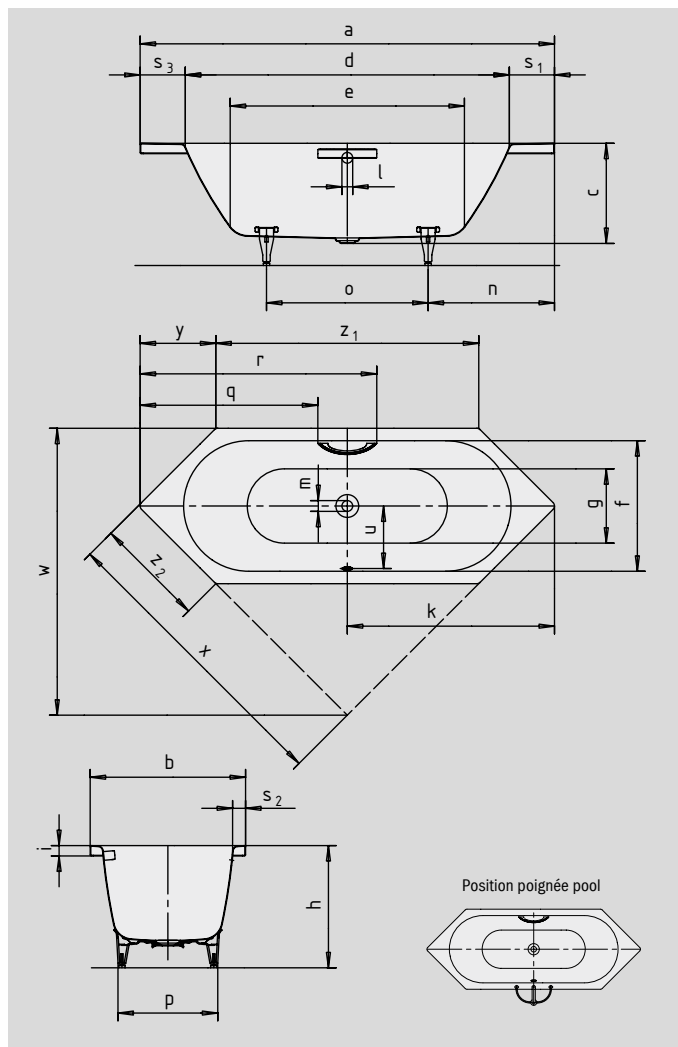

CENTRO DUO 6

- Ces baignoires se distinguent par leur extrême simplicité et leur élégance sobre
- Le bain à deux : deux dossierers inclinés identiques et bonde centrale
- Nombreuses possibilités d'installation, y compris en angle
- Fabriqué en acier émaillé KALDEWEI
- Clapet émaillé intégré au design des baignoires avec volant de trop-plein
- à combiner avec les vasques CENTRO (voir page 300) et les receveurs SCONA (voir page 224)

Photo d'exemple

Lors de la commande d'une baignoire avec trous pour poignée d'un seul côté, veuillez commander la variante xxxxx**1011**xxxx.

LA DÉCENCE DANS L'OPULENCE

N° du modèle		134
Longueur extérieure	a	2000 mm
Largeur extérieure	b	750 mm
Profondeur	c	485 mm
Longueur intérieure (haut)	d	1580 mm
Longueur intérieure (bas)	e	1130 mm
Largeur intérieure (haut)	f	630 mm
Largeur intérieure (bas)	g	510 mm
Hauteur, pieds compris	h	605-640 mm
Hauteur du rebord	i	50 mm
Distance arête supérieure/centre du trop-plein	j	70 mm
Distance bord/centre de la bonde	k	1000 mm
Diamètre trop-plein	l	52 mm
Diamètre bonde	m	52 mm
Distance côté pieds bord/milieu du pied	n	710 mm
Écartement des pieds	o	580 mm
Largeur max. pied à pied	p	465 mm
Distance bord/début de poignée	q	858 mm
Distance bord/extrémité de poignée	r	1142 mm
Largeur du rebord (côté pieds, grand côté, côté tête)	s ₁ ; s ₂ ; s ₃	218; 60; 218 mm
Distance centre de la bonde/centre du trop-plein	u	307 mm
Côté de montage	w	1335 mm
Longueur au côté; Biseau	x; y	1425; 365 mm
Longueur des côtés (partie angulaire droite; partie murale droite)	z ₁ ; z ₂	1270; 530 mm
Volume utile** en litres		156
Poids de la baignoire émaillée en kg		53
Émaillage antidérapant partiel		∅ 435 mm
Émaillage antidérapant complet		900 x 300 mm

** Volume utile = volume total moins environ 70 l.

KALDEWEI