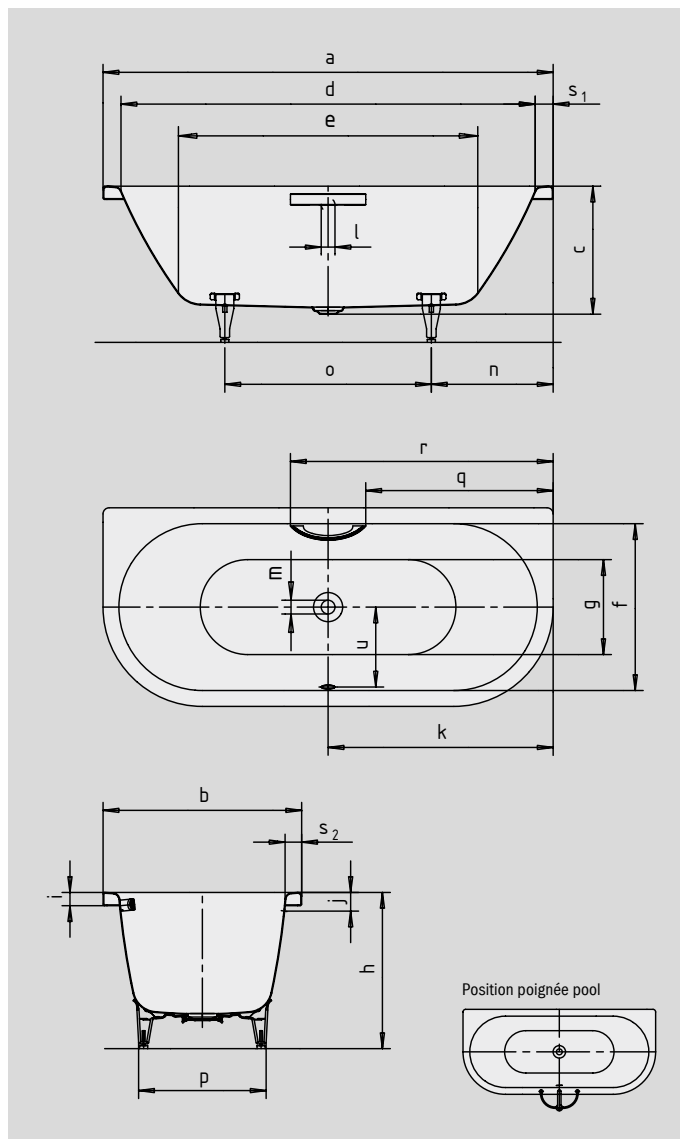

CENTRO DUO 2

- Ces baignoires se distinguent par leur extrême simplicité et leur élégance sobre
- Le bain à deux : deux dossierets inclinés identiques et bonde centrale
- Fabriqué en acier émaillé KALDEWEI
- Clapet émaillé intégré au design des baignoires avec volant de trop-plein
- à combiner avec les vasques CENTRO (voir page 300) et les receveurs SCONA (voir page 224)

Photo d'exemple

Lors de la commande d'une baignoire avec trous pour poignée d'un seul côté, veuillez commander la variante xxxx**1011**xxxx.

LA DÉCENCE DANS L'OPULENCE

SKIN TOUCH

SOUND WAVE

COMFORT SELECT

Position poignée pool

N° du modèle		131	135
Longueur extérieure	a	1700	1800 mm
Largeur extérieure	b	750	800 mm
Profondeur	c	485	485 mm
Longueur intérieure (haut)	d	1580	1680 mm
Longueur intérieure (bas)	e	1130	1230 mm
Largeur intérieure (haut)	f	630	680 mm
Largeur intérieure (bas)	g	510	560 mm
Hauteur, pieds compris	h	605-640	595-630 mm
Hauteur du rebord	i	50	50 mm
Distance arête supérieure/centre du trop-plein	j	70	70 mm
Distance bord/centre de la bonde	k	850	900 mm
Diamètre trop-plein	l	52	52 mm
Diamètre bonde	m	52	52 mm
Distance côté pieds bord/milieu du pied	n	560	600 mm
Écartement des pieds	o	580	600 mm
Largeur max. pied à pied	p	465	540 mm
Distance bord/début de poignée	q	708	758 mm
Distance bord/extrémité de poignée	r	992	1042 mm
Largeur du rebord (côté pieds, grand côté)	s ₁ ; s ₂	60; 60	60; 60 mm
Distance centre de la bonde/centre du trop-plein	u	307	332 mm
Volume utile** en litres		156	195
Poids de la baignoire émaillée en kg		52	53
Émaillage antidérapant partiel		∅ 435	∅ 435 mm
Émaillage antidérapant complet		900 x 300	900 x 300 mm