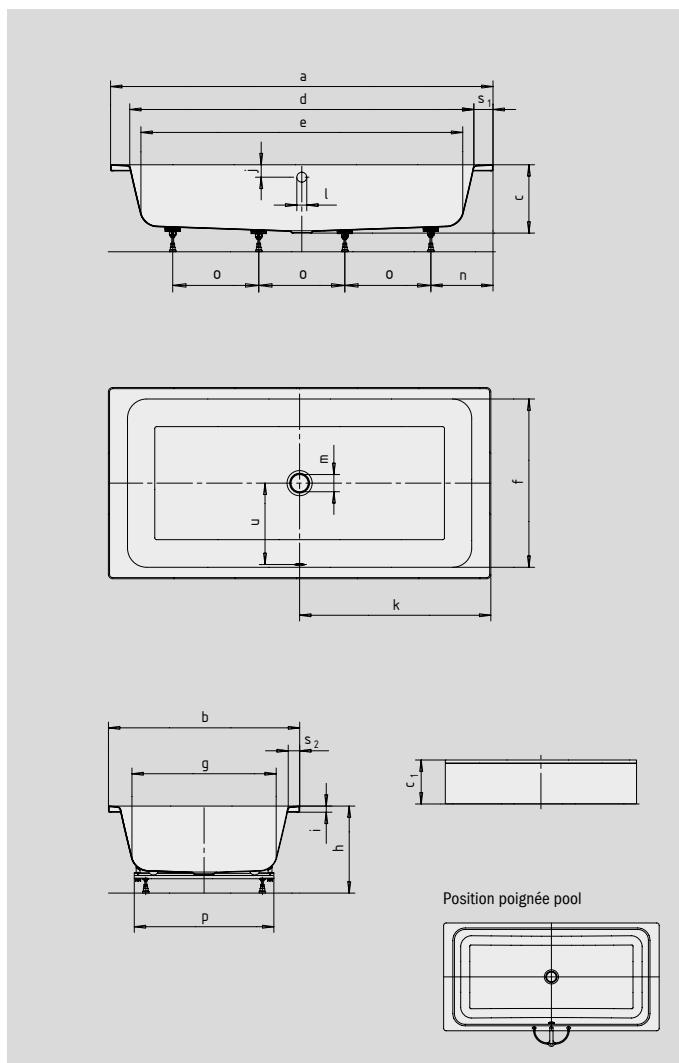

BASSINO

BASSINO AVEC HABILLAGE

- Design épuré, linéaire
- Le coussin inclus dans le kit d'accessoires procure une sensation unique de flotter librement
- Convient également pour la douche
- Avec planche de bain en option utilisable en siège ou tablette
- Fabriqué en acier émaillé KALDEWEI
- Aussi disponible avec habillage

Photo d'exemple

Coussin flottant

Pont de baignoire (en option)

N° du modèle		144
Longueur extérieure	a	2000 mm
Largeur extérieure	b	1000 mm
Profondeur	c	355 mm
Hauteur totale avec habillage	c ₁	460 mm
Longueur intérieure (haut)	d	1800 mm
Longueur intérieure (bas)	e	1680 mm
Largeur intérieure (haut)	f	880 mm
Largeur intérieure (bas)	g	755 mm
Hauteur, pieds compris	h	455-470 mm
Hauteur du rebord	i	32 mm
Distance arête supérieure/centre du trop-plein	j	65 mm
Distance bord/centre de la bonde	k	1000 mm
Diamètre trop-plein	l	52 mm
Diamètre bonde	m	90 mm
Distance côté pieds bord/milieu du pied	n	325 mm
Écartement des pieds	o	450 mm
Largeur max. pied à pied	p	730 mm
Largeur du rebord (côté pieds, grand côté)	s ₁ ; s ₂	100; 60 mm
Distance centre de la bonde/centre du trop-plein	u	425 mm
Volume utile** en litres		240
Poids de la baignoire émaillée en kg		70

Sous réserve de modifications techniques, de tolérances et d'erreurs liées à la fabrication. Photo d'exemple.
 ** Volume utile = volume total moins environ 70 l.

KALDEWEI