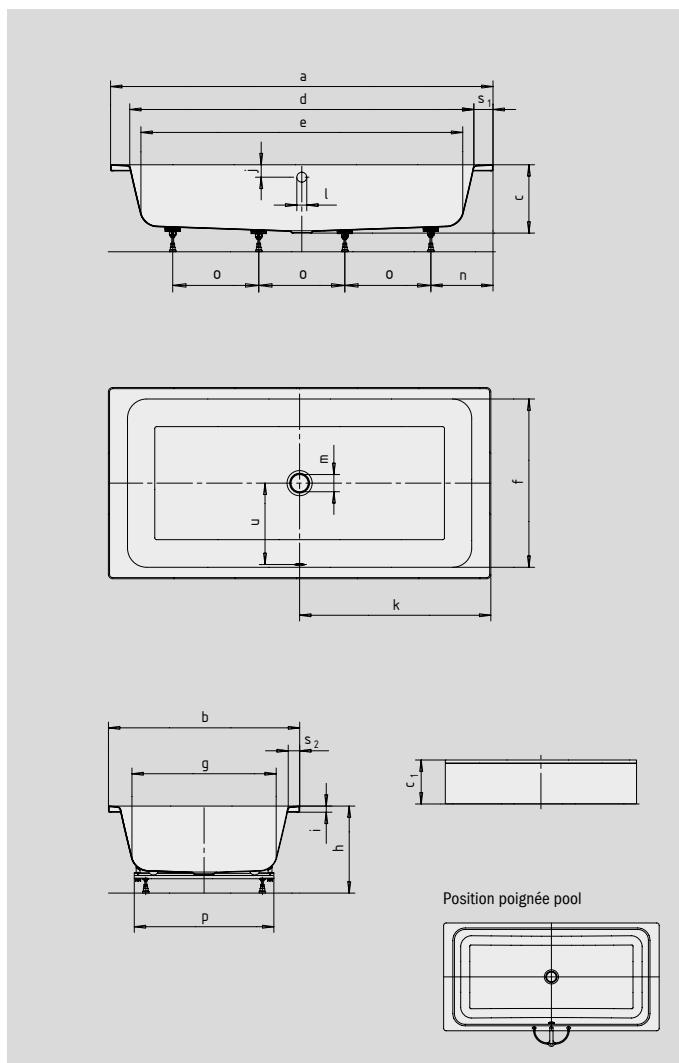

## BASSINO AVEC HABILLAGE

- Design épuré, linéaire
- Le coussin inclus dans le kit d'accessoires procure une sensation unique de flotter librement
- Convient également pour la douche
- Avec planche de bain en option utilisable en siège ou tablette
- Fabriqué en acier émaillé KALDEWEI
- Aussi disponible avec habillage

Photo d'exemple

Coussin flottant

Pont de baignoire (en option)

N° du modèle		144
Longueur extérieure	a	2000 mm
Largeur extérieure	b	1000 mm
Profondeur	c	355 mm
Hauteur totale avec habillage	c <sub>1</sub>	460 mm
Longueur intérieure (haut)	d	1800 mm
<b>Longueur intérieure (bas)</b>	<b>e</b>	<b>1680 mm</b>
Largeur intérieure (haut)	f	880 mm
Largeur intérieure (bas)	g	755 mm
Hauteur, pieds compris	h	455-470 mm
Hauteur du rebord	i	32 mm
Distance arête supérieure/centre du trop-plein	j	65 mm
Distance bord/centre de la bonde	k	1000 mm
Diamètre trop-plein	l	52 mm
Diamètre bonde	m	90 mm
Distance côté pieds bord/milieu du pied	n	325 mm
Écartement des pieds	o	450 mm
Largeur max. pied à pied	p	730 mm
Largeur du rebord (côté pieds, grand côté)	s <sub>1</sub> ; s <sub>2</sub>	100; 60 mm
Distance centre de la bonde/centre du trop-plein	u	425 mm
Volume utile** en litres		240
Poids de la baignoire émaillée en kg		70