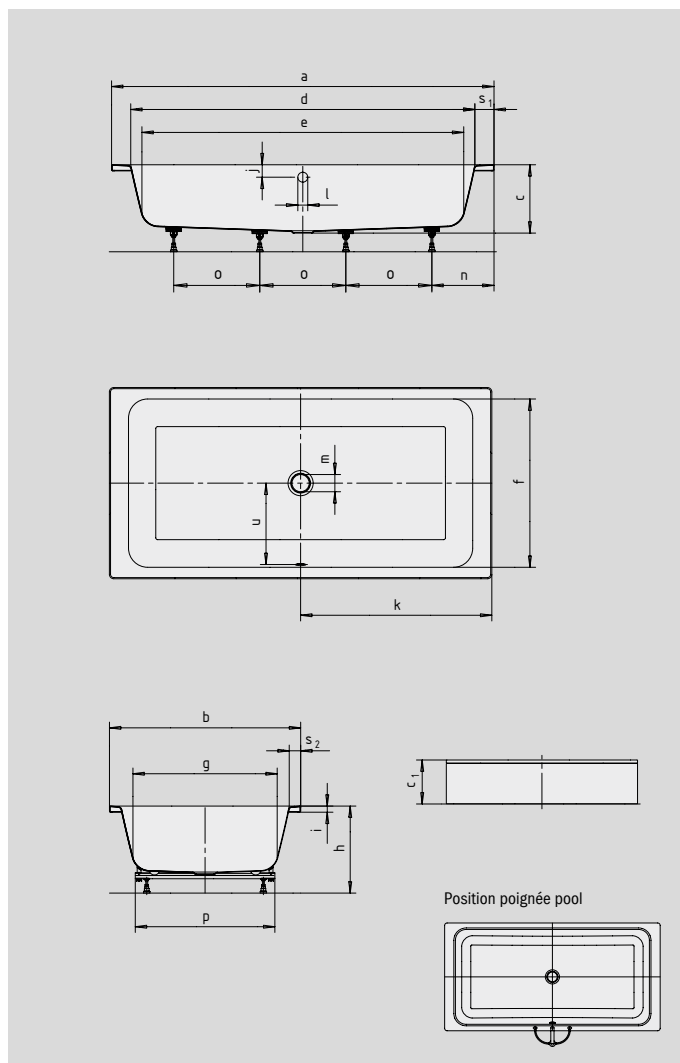

BASSINO

BASSINO AVEC HABILLAGE

- Design épuré, linéaire
- Le coussin inclus dans le kit d'accessoires procure une sensation unique de flotter librement
- Convient également pour la douche
- Avec planche de bain en option utilisable en siège ou tablette
- Fabriqué en acier émaillé KALDEWEI
- Aussi disponible avec habillage

Photo d'exemple

Coussin flottant

Pont de baignoire (en option)

N° du modèle		144
Longueur extérieure	a	2000 mm
Largeur extérieure	b	1000 mm
Profondeur	c	355 mm
Hauteur totale avec habillage	c ₁	460 mm
Longueur intérieure (haut)	d	1800 mm
Longueur intérieure (bas)	e	1680 mm
Largeur intérieure (haut)	f	880 mm
Largeur intérieure (bas)	g	755 mm
Hauteur, pieds compris	h	455-470 mm
Hauteur du rebord	i	32 mm
Distance arête supérieure/centre du trop-plein	j	65 mm
Distance bord/centre de la bonde	k	1000 mm
Diamètre trop-plein	l	52 mm
Diamètre bonde	m	90 mm
Distance côté pieds bord/milieu du pied	n	325 mm
Écartement des pieds	o	450 mm
Largeur max. pied à pied	p	730 mm
Largeur du rebord (côté pieds, grand côté)	s ₁ ; s ₂	100; 60 mm
Distance centre de la bonde/centre du trop-plein	u	425 mm
Volume utile** en litres		240
Poids de la baignoire émaillée en kg		70

Sous réserve de modifications techniques, de tolérances et d'erreurs liées à la fabrication. Photo d'exemple.
 ** Volume utile = volume total moins environ 70 l.

KALDEWEI