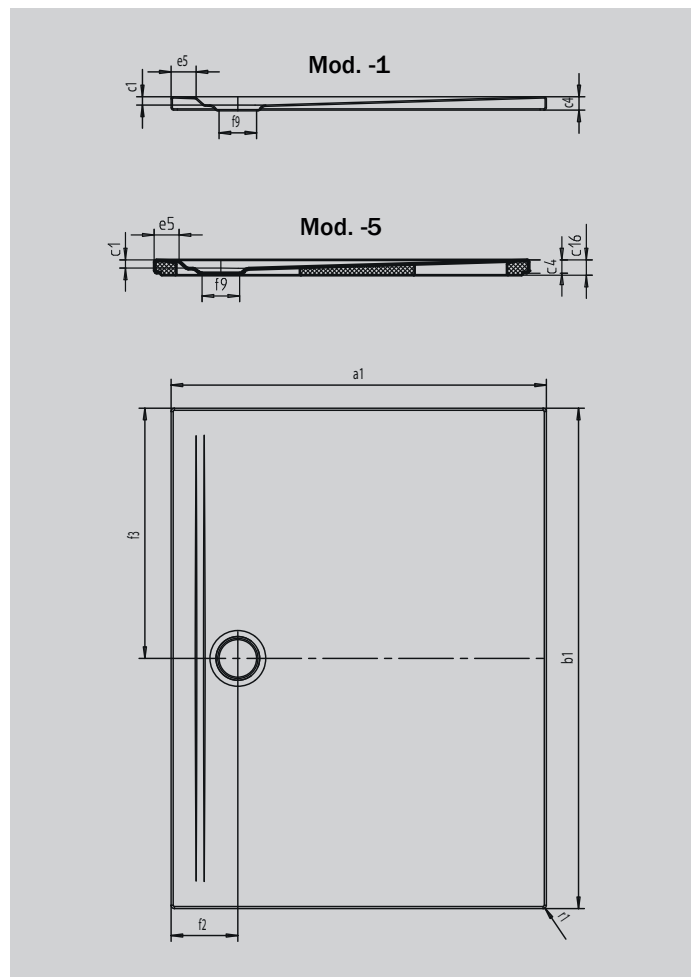

SUPERPLAN ZERO

- accès sans seuil sur trois côtés
- une surface parfaitement plane grâce au vidage très proche du mur et à une pente régulière
- un design généreux, des transitions fluides pour les petites et les grandes salles de bain
- des bords nets et des rayons d'angle aigus pour un minimum de joints et un aspect uniforme
- faible hauteur d'installation, pour un montage de plain-pied facile, y compris pour les grands formats

Photo non contractuelle

SECURE⁺

Modèle		1510-1
Longueur extérieure	a_1	700 mm
Largeur extérieure	b_1	700 mm
Profondeur intérieure	c_1	20 mm
Hauteur du rebord	c_2	32 mm
Diamètre bonde	f_9	Ø 90 mm
Poids net		13 kg
SECURE PLUS		toute la surface