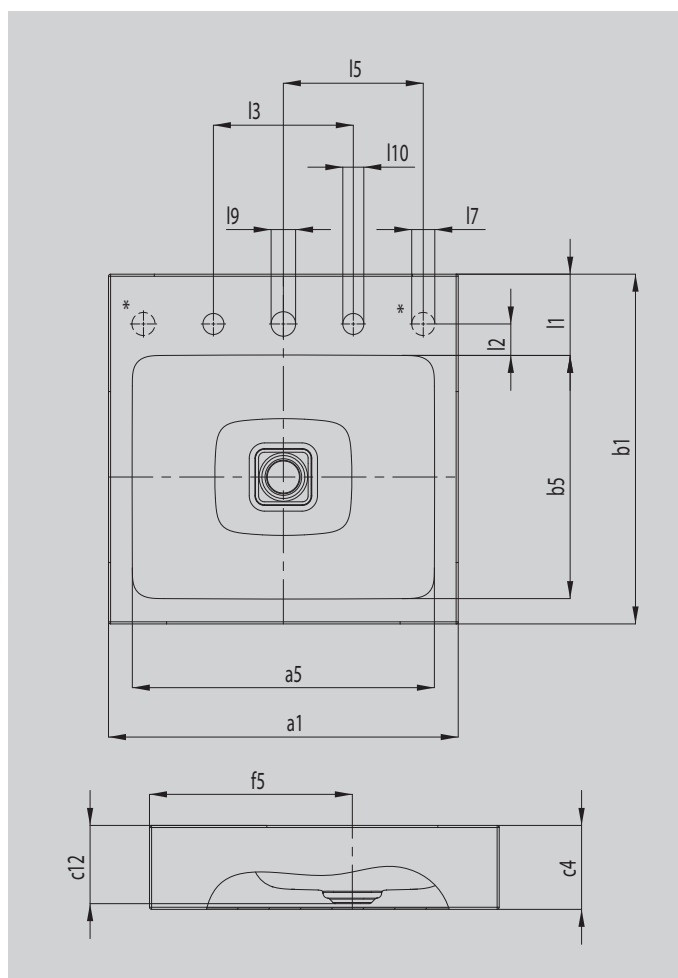

CONO

VASQUE À POSER

(HAUTEUR DE LA PLAGE 120 MM)

- Vasque aux lignes harmonieuses et au caractère haut de gamme
- L'intégration optimale de l'écoulement émaillé vient idéalement parfaire l'aspect géométrique
- Complète idéalement la gamme CONO (baignoires CONODUO et surfaces de douche CONOFLAT)
- Surface extra-large pour la robinetterie et les accessoires personnels

Photo non contractuelle

*Perçages pour soupape de vidage et de trop-plein CLOU avec tirant à câble et bouton rotatif au choix à droite ou à gauche

Modèle		3077
Longueur extérieure	a ₁	500 mm
Longueur intérieure	a ₅	432 mm
Largeur extérieure	b ₁	500 mm
Largeur intérieure	b ₅	348 mm
Hauteur du rebord	c ₄	120 mm
Distance rebord de la vasque / trou d'évacuation	c ₁₂	112 mm
Distance rebord de la vasque / milieu du trou d'évacuation	f ₅	290 mm
Largeur de la plage de robinetterie	l ₁	117 mm
Distance milieu du trou de robinetterie / rebord	l ₂	45 mm
Distance milieu des trous de mélangeurs (robinetterie 3 trous)	l ₃	200 mm
Distance milieu du trou central / milieu commande du vidage automatique	l ₅	200 mm
Diamètre trou commande du vidage automatique	l ₇	Ø 33 mm
Diamètre trou robinetterie centrale	l ₉	Ø 35 mm
Diamètre trous mélangeurs (robinetterie 3 trous)	l ₁₀	Ø 30 mm
Poids net		12 kg